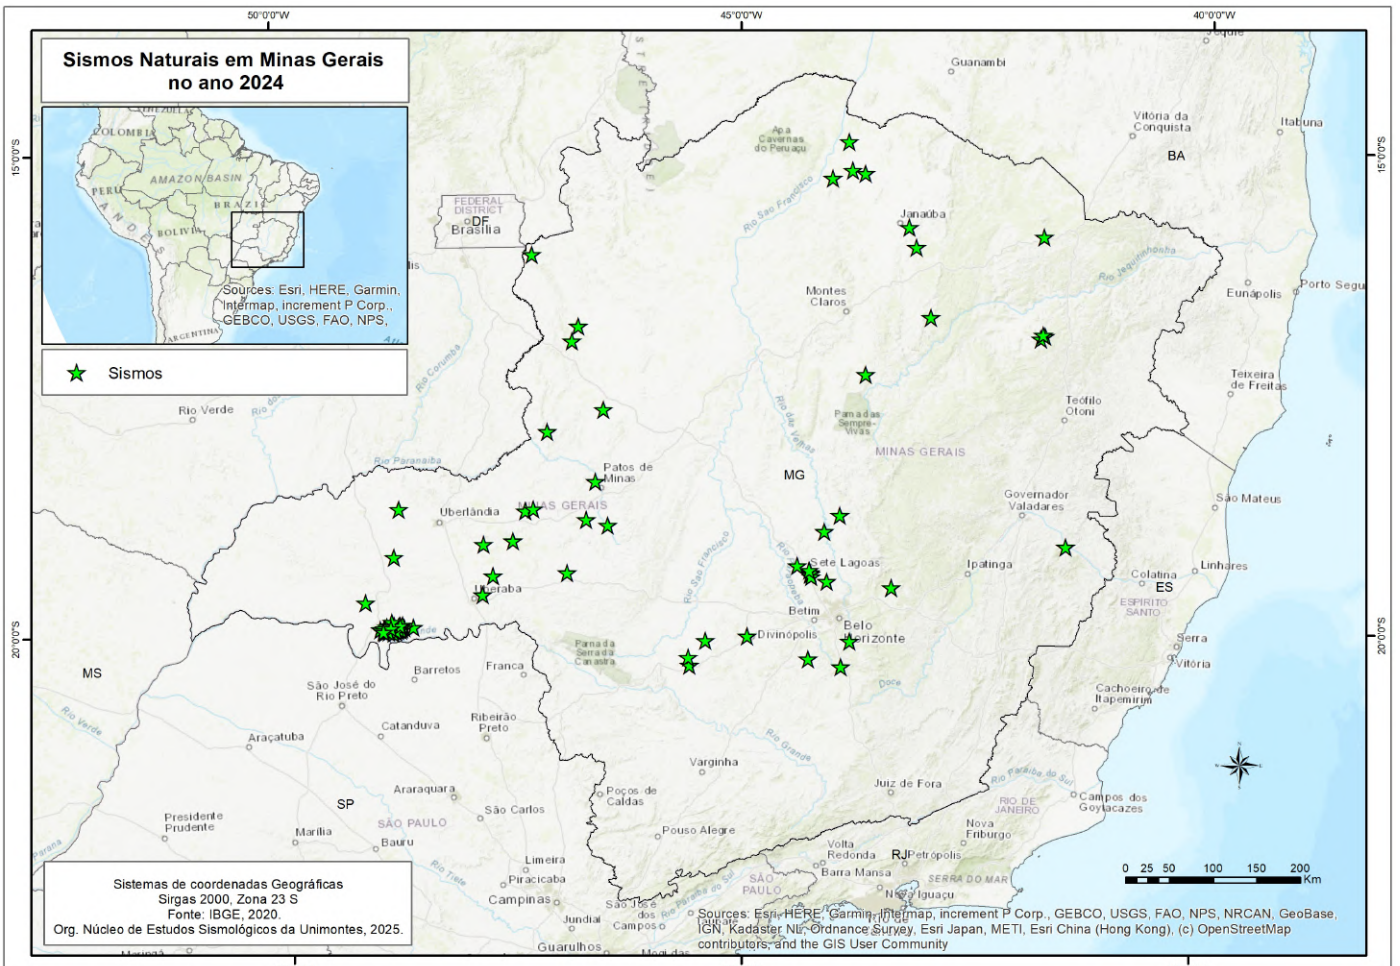

Mapas 1 e 2: Sismos naturais ocorridos em Minas Gerais em 2024