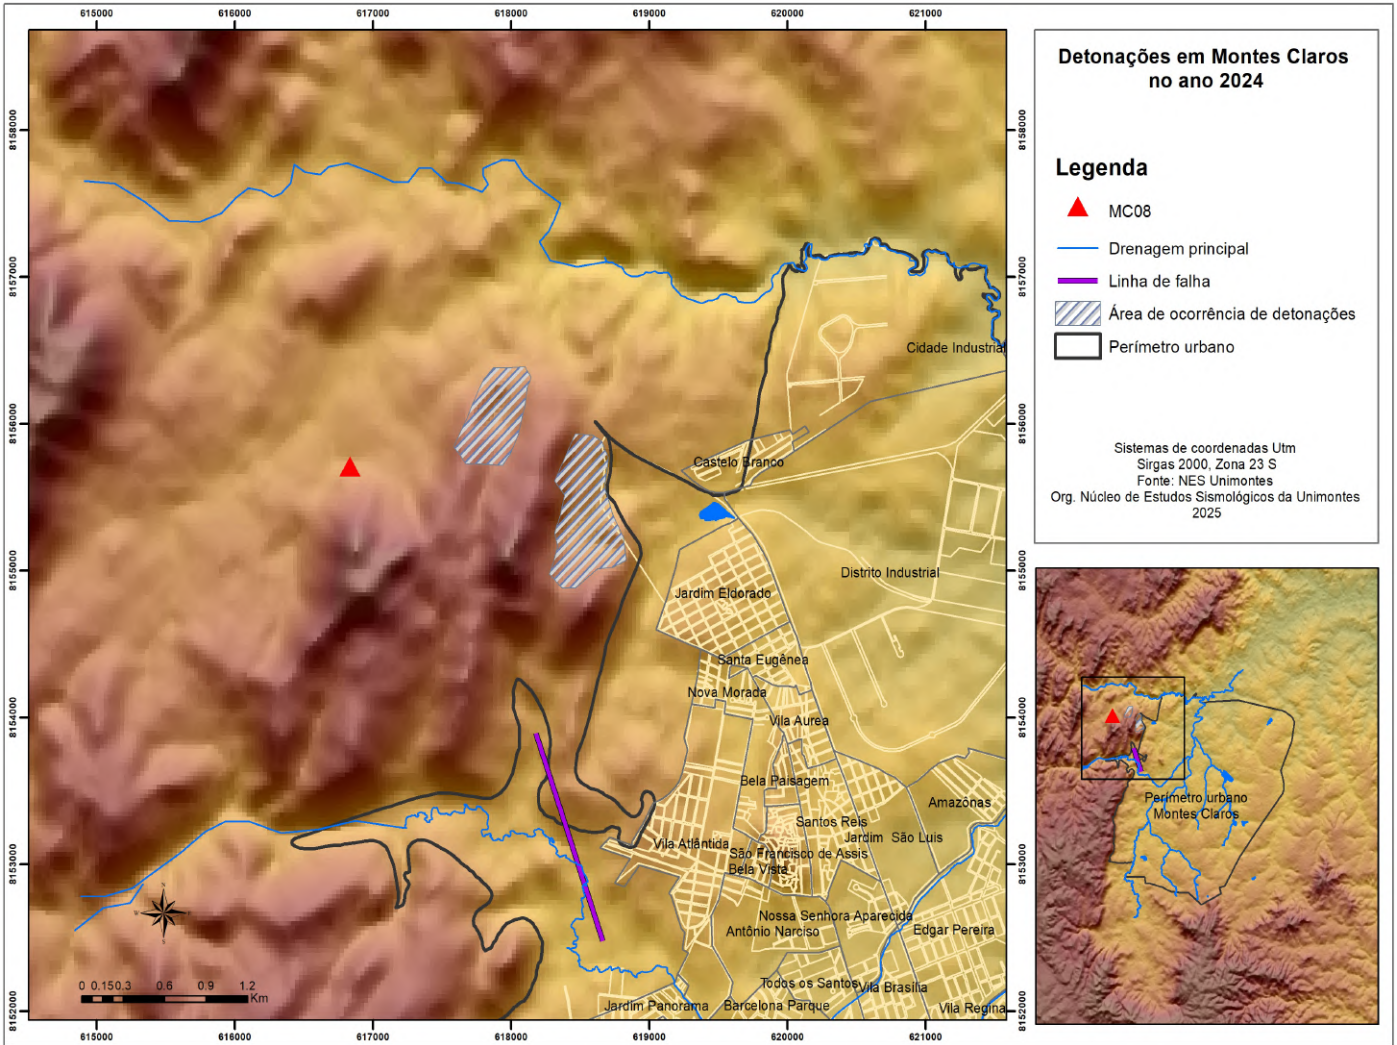

Mapa 03 : Sismos artificiais (detonações em pedreiras) em Montes Claros no ano 2024

Org. FERREIRA, M. F. F. 2024

Obs.