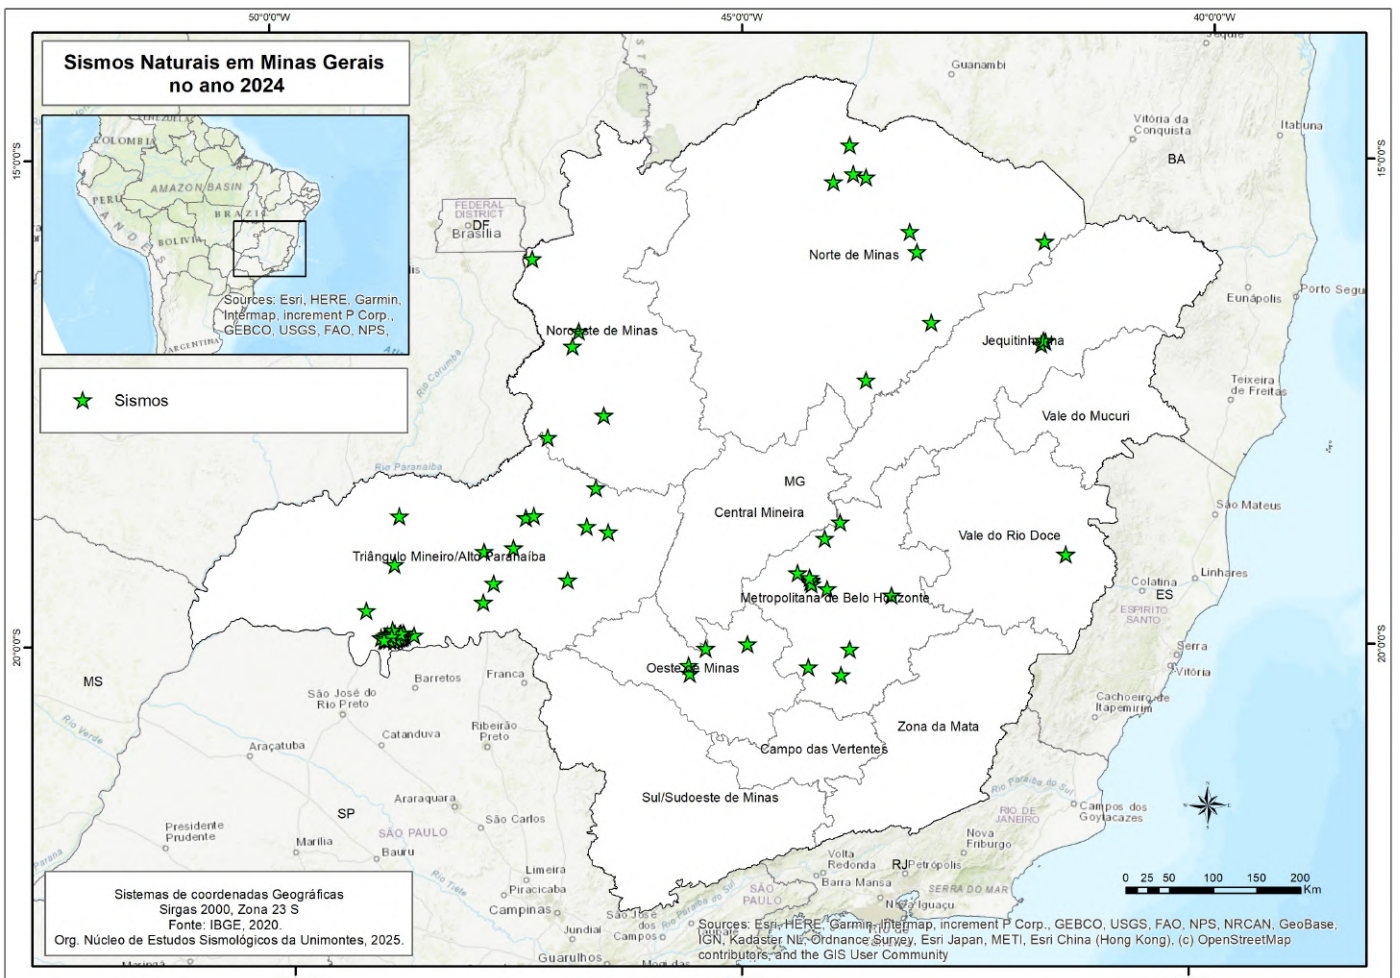

Mapas 1 e 2: Sismos naturais ocorridos em Minas Gerais em 2024