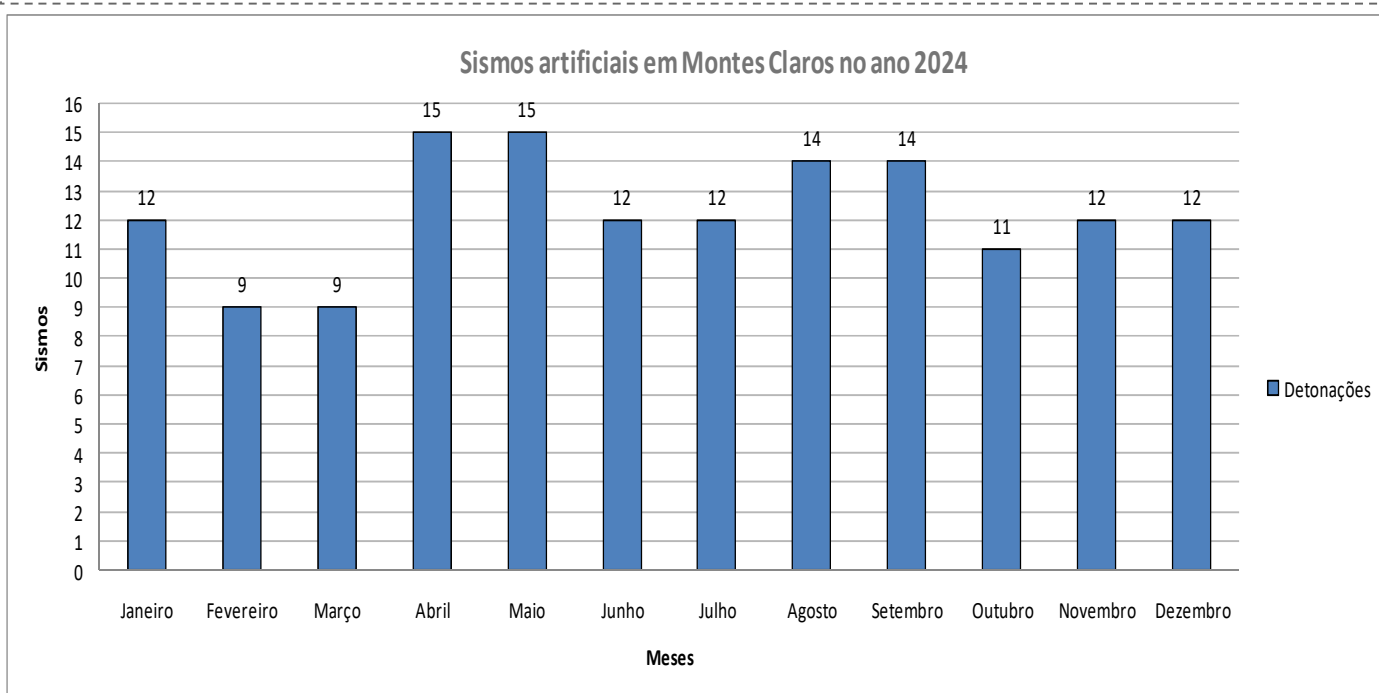

Obs.

Mapas 1 e 2: Sismos naturais ocorridos em Minas Gerais em 2024

SISMOS ARTIFICIAIS (DETONAÇÕES EM PEDREIRAS) EM MONTES CLAROS NO ANO 2024

Janeiro

Sismos: (12)

Fevereiro

Sismos: (09)

Março

Sismos: (09)

Abril

Sismos: (15)

Maio

Sismos: (15)

Junho

Sismos: (12)

Julho

Sismos: (12)

Agosto

Sismos: (14)

Setembro

Sismos: (14)

Outubro

Sismos: (11)

Novembro

Sismos: (12)

Dezembro

Sismos: (12)

Fonte: (OBSIS - UnB), (IAG - USP), (NES - Unimontes).

Gráfico 2: Sismos artificiais (detonações em pedreiras) ocorridos em Montes Claros no ano 2024

Org. FERREIRA, M. F., 2025