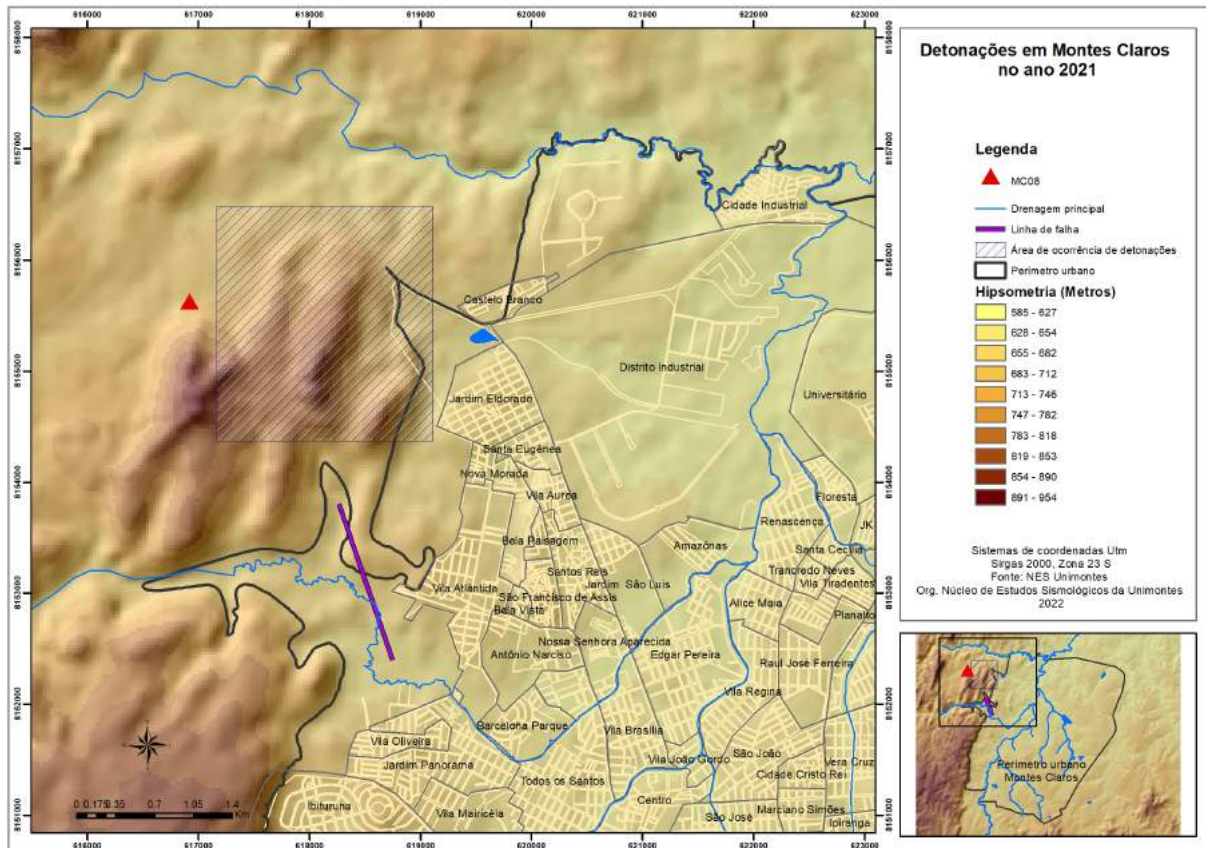

Mapa 02 : Sismos artificiais (detonações em pedreiras) em Montes Claros no ano 2021

Org. FERREIRA, M. F. F. 2022.