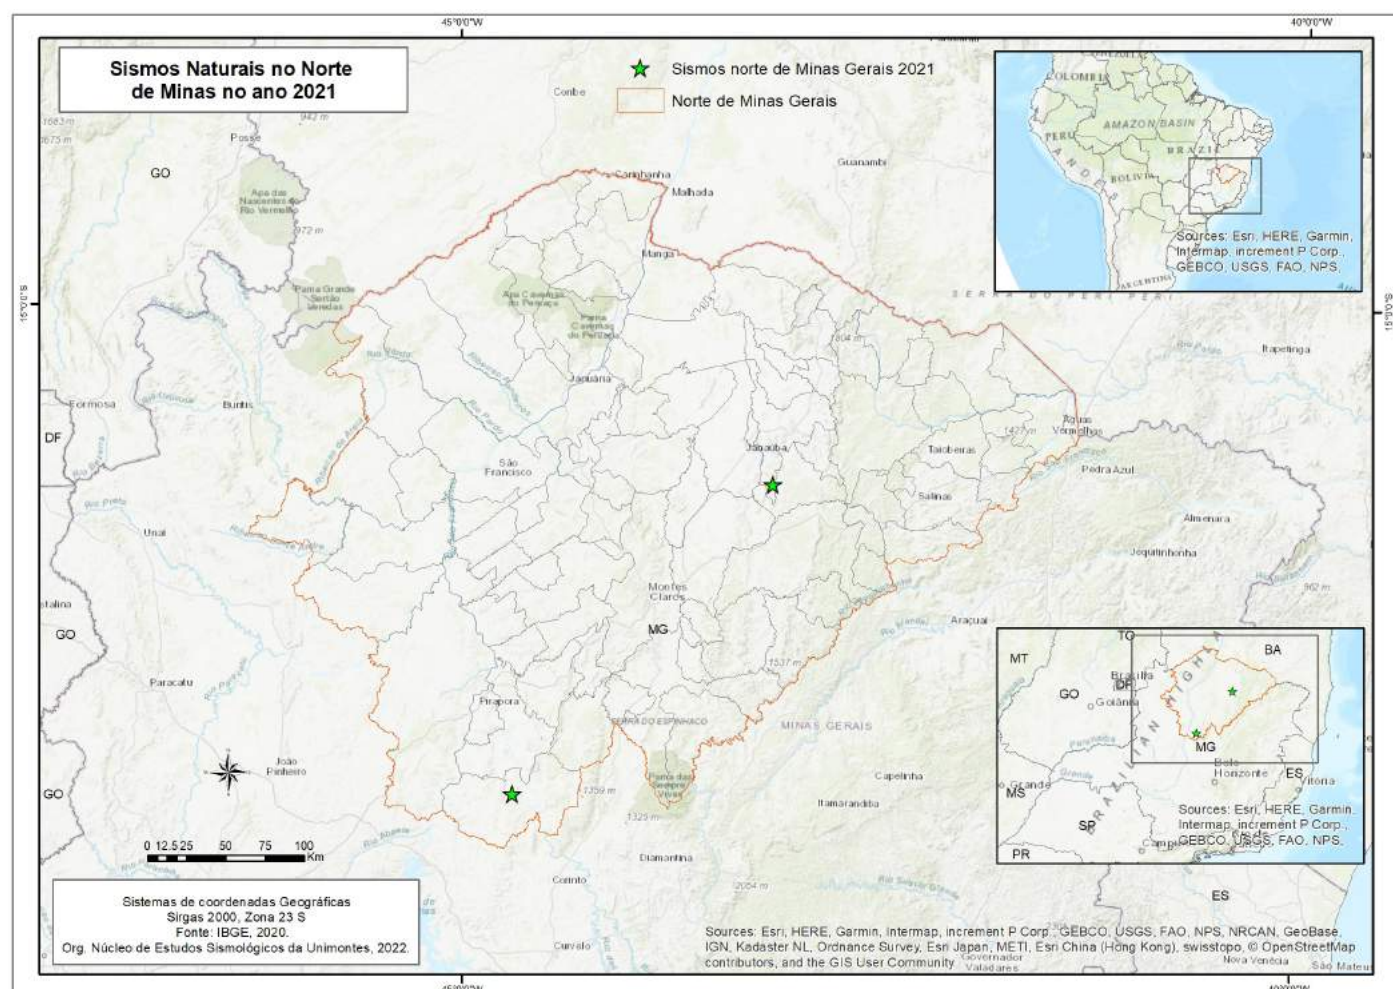

Sismos naturais - ano 2021					
Data:	Hora Local	Localização epicentral		Município	Magnitude
		Latitude	Longitude		
09/05/2021	21:22:23	-16,05080032	-43,14512253	Porteirinha	2,5
14/08/2021	00:59:51	-17,84301949	-44,69954300	Lassance	3

Org. FERREIRA, M. F. F. 2022

Observações:

Mapa 1: Sismos naturais ocorridos no Norte de Minas Gerais no ano 2021

Org. FERREIRA, M. F. F. 2022

Observações: