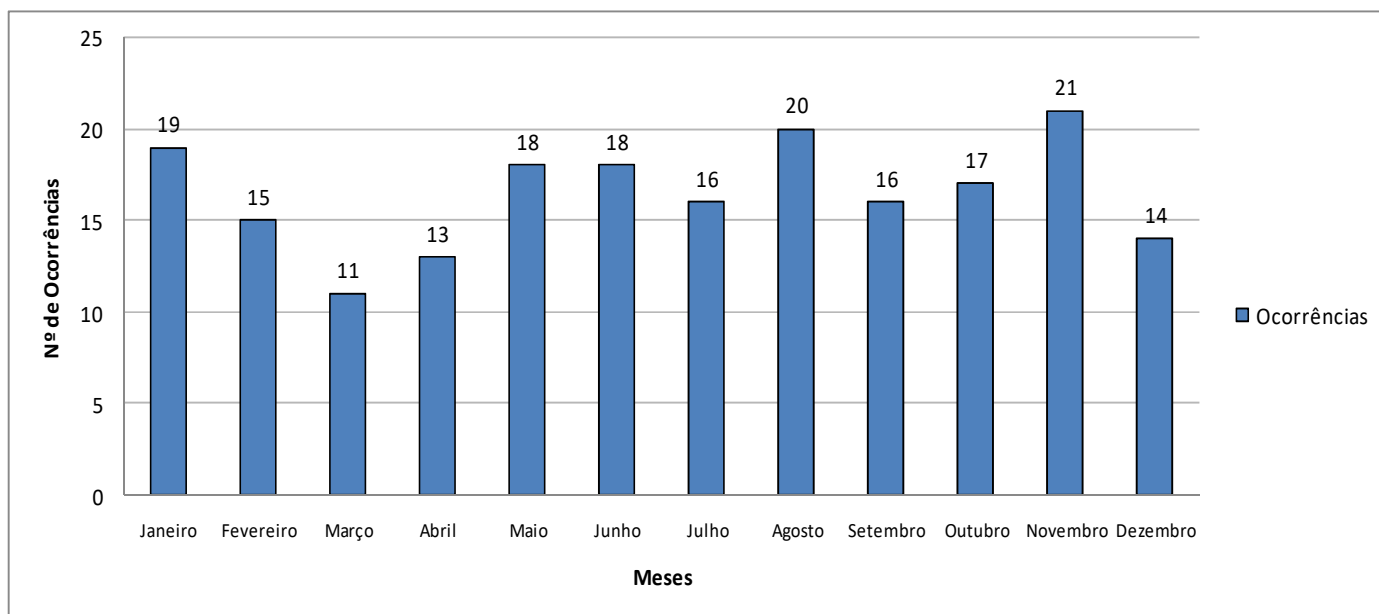

SISMOS ARTIFICIAIS (DETONAÇÕES EM PEDREIRAS) EM MONTES CLAROS NO ANO 2021

Janeiro Sismos: (19)	Fevereiro Sismos: (15)	Março Sismos: (11)	Abril Sismos: (13)
Maio Sismos: (18)	Junho Sismos: (18)	Julho Sismos: (16)	Agosto Sismos: (20)
Setembro Sismos: (16)	Outubro Sismos: (17)	Novembro Sismos: (21)	Dezembro Sismos: (14)

Fonte: (OBSIS - UnB), (IAG - USP), (NES - Unimontes).

Observações:

Gráfico 2: Sismos artificiais (detonações em pedreiras) ocorridos em Montes Claros no ano 2021

Org. FERREIRA, M. F.. 2022

Observações: