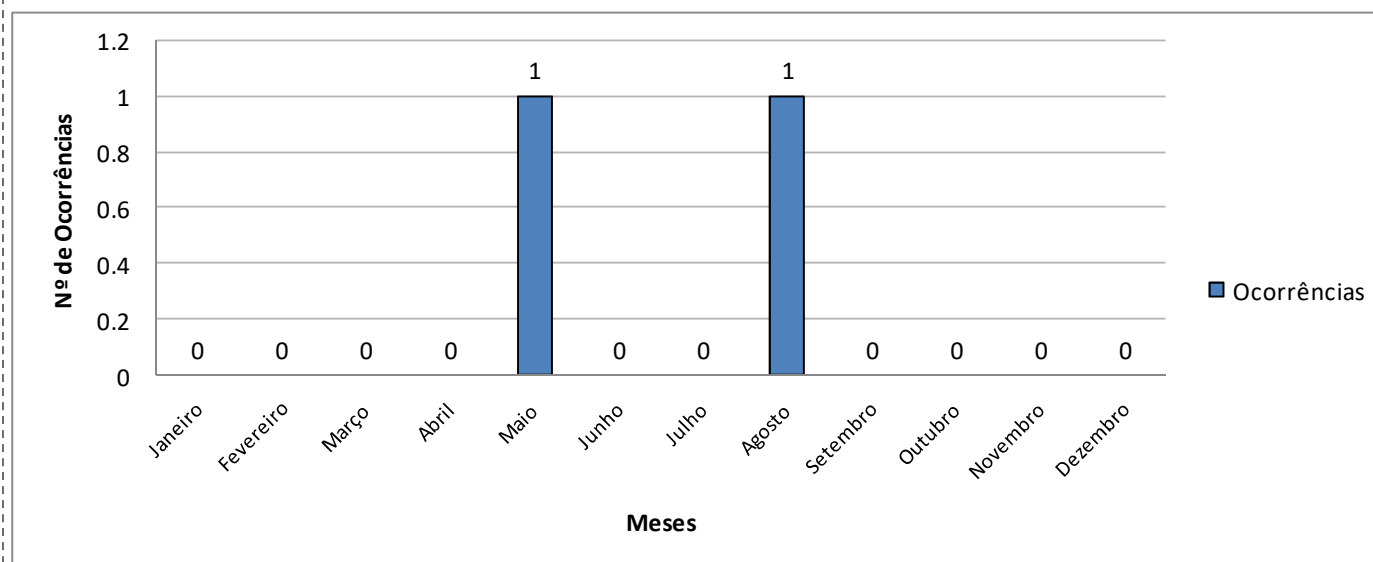

No ano 2021, foram registrados dois eventos sísmicos naturais no Norte de Minas Gerais. Quanto aos sismos artificiais, foram registrados 198 (cento e sessenta e oito) eventos em Montes Claros, provenientes de detonações em pedreiras.

## SISMOS NATURAIS OCORRIDOS NO NORTE DE MINAS GERAIS NO ANO 2021

<b>Janeiro</b> Sismos: (0)	<b>Fevereiro</b> Sismos: (0)	<b>Março</b> Sismos: (0)	<b>Abril</b> Sismos: (0)
<b>Maio</b> Sismos: (1)	<b>Junho</b> Sismos: (0)	<b>Julho</b> Sismos: (0)	<b>Agosto</b> Sismos: (1)
<b>Setembro</b> Sismos: (0)	<b>Outubro</b> Sismos: (0)	<b>Novembro</b> Sismos: (0)	<b>Dezembro</b> Sismos: (0)

Fonte: (OBSIS - UnB), (IAG - USP), (NES - Unimontes).

Gráfico 1 : Sismos naturais ocorridos no Norte de Minas Gerais no ano 2021

Quadro 1 : Sismos naturais ocorridos no Norte de Minas Gerais no ano 2021