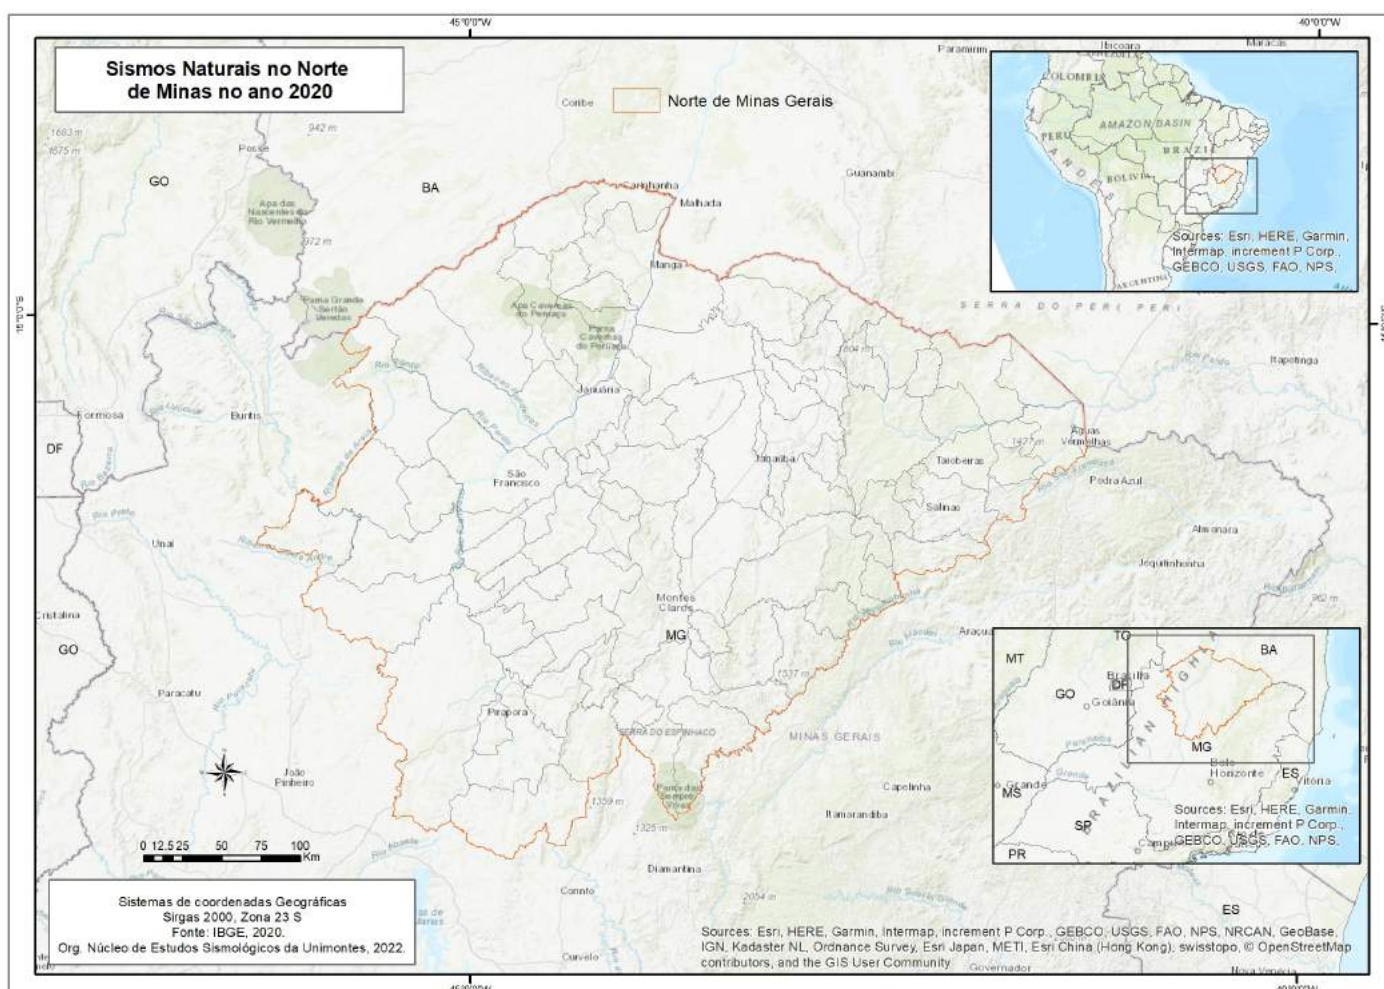

Sismos naturais - ano 2020					
Data:	Hora Local	Localização epicentral		Município	Magnitude
		Latitude	Longitude		
//////	//////	//////	//////	//////	//////
//////	//////	//////	//////	//////	//////
//////	//////	//////	//////	//////	//////
//////	//////	//////	//////	//////	//////
//////	//////	//////	//////	//////	//////

Org. FERREIRA, M. F. F. 2022

Observações:

Mapa 1: Sismos naturais ocorridos no Norte de Minas Gerais no ano 2020

Org. FERREIRA, M. F. F. 2022

Observações: