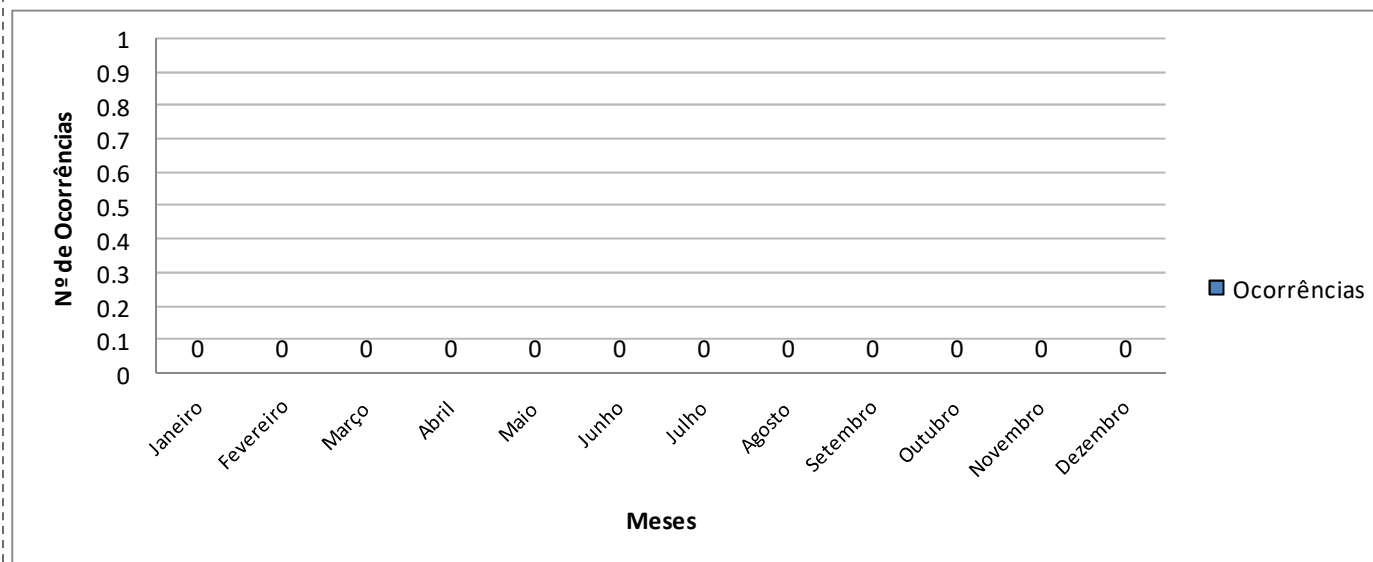

No ano 2020, não foram registrados eventos sísmicos naturais no Norte de Minas Gerais. Quanto aos sismos artificiais, foram registrados 168 (cento e sessenta e oito) eventos em Montes Claros, provenientes de detonações em pedreiras.

Contato: Tel. (38) 3229-8130
Email: sismologiaunimontes@gmail.com

SISMOS NATURAIS OCORRIDOS NO NORTE DE MINAS GERAIS NO ANO 2020

Janeiro Sismos: (0)	Fevereiro Sismos: (0)	Março Sismos: (0)	Abril Sismos: (0)
Maió Sismos: (0)	Junho Sismos: (0)	Julho Sismos: (0)	Agosto Sismos: (0)
Setembro Sismos: (0)	Outubro Sismos: (0)	Novembro Sismos: (0)	Dezembro Sismos: (0)

Fonte: (OBSIS - UnB), (IAG - USP), (NES - Unimontes).

Gráfico 1 : Sismos naturais ocorridos no Norte de Minas Gerais no ano 2020

Quadro 1 : Sismos naturais ocorridos no Norte de Minas Gerais no ano 2020