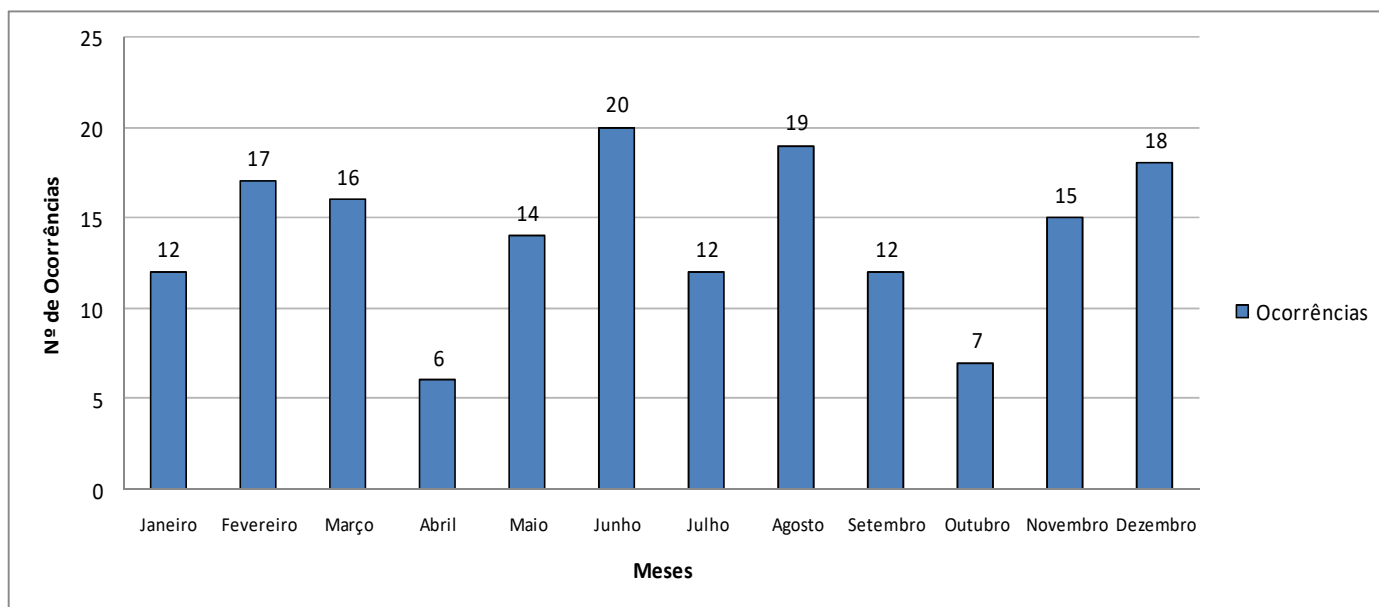

SISMOS ARTIFICIAIS (DETONAÇÕES EM PEDREIRAS) EM MONTES CLAROS NO ANO 2020

Janeiro Sismos: (12)	Fevereiro Sismos: (17)	Março Sismos: (16)	Abril Sismos: (6)
Maio Sismos: (14)	Junho Sismos: (20)	Julho Sismos: (12)	Agosto Sismos: (19)
Setembro Sismos: (12)	Outubro Sismos: (7)	Novembro Sismos: (15)	Dezembro Sismos: (18)

Fonte: (OBSIS - UnB), (IAG - USP), (NES - Unimontes).

Observações:

Gráfico 2: Sismos artificiais (detonações em pedreiras) ocorridos em Montes Claros no ano 2020

Org. FERREIRA, M. F.. 2022

Observações: