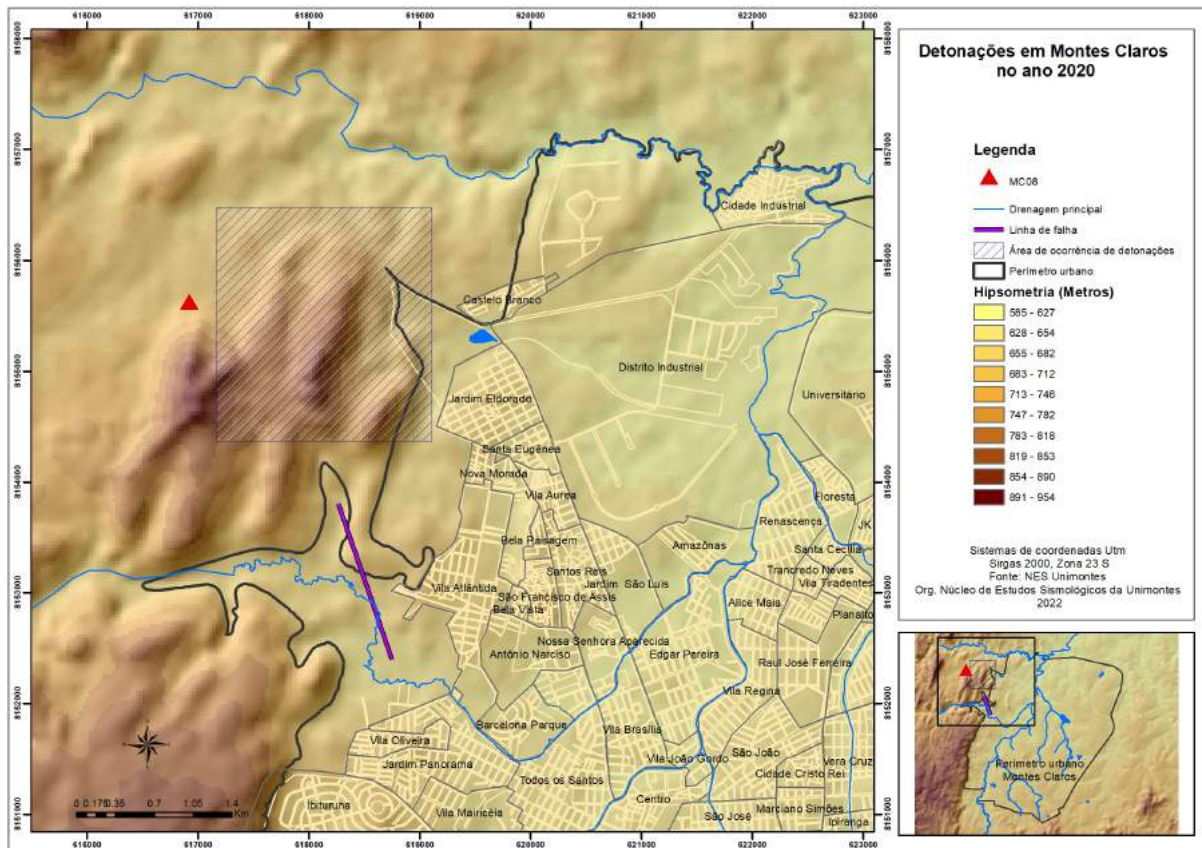

Org. FERREIRA, M. F.. 2022

Mapa 02 : Sismos artificiais (detonações em pedreiras) em Montes Claros no ano 2020

Org. FERREIRA, M. F. F. 2022.