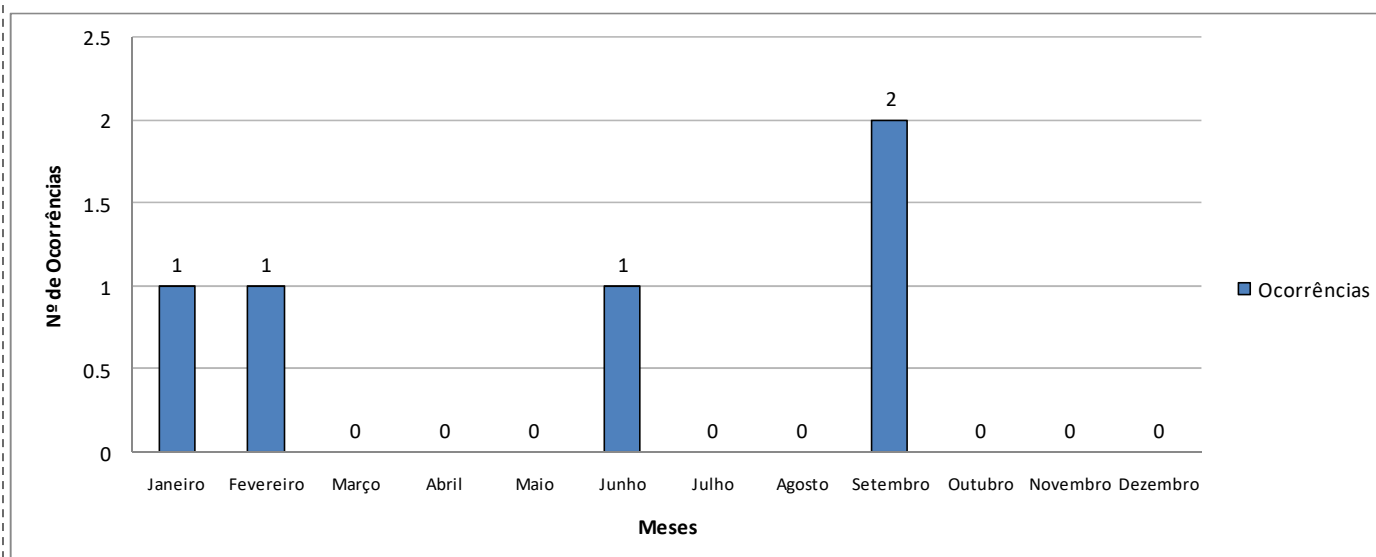

No ano 2019, foram registrados 5 eventos sísmicos naturais no Norte de Minas Gerais. Quanto aos sismos artificiais, foram registrados 108 (cento e oito) eventos em Montes Claros, provenientes de detonações em pedreiras. Destaca-se que nos meses de abril, maio, junho, setembro, outubro e novembro as estações funcionaram parcialmente ou estavam desativadas por problemas técnicos.

Contato: Tel. (38) 3229-8130
Email: sismologiaunimontes@gmail.com

SISMOS NATURAIS OCORRIDOS NO NORTE DE MINAS GERAIS NO ANO 2019

Janeiro Sismos: (1)	Fevereiro Sismos: (1)	Março Sismos: (0)	Abril Sismos: (0)
Maio Sismos: (0)	Junho Sismos: (1)	Julho Sismos: (0)	Agosto Sismos: (0)
Setembro Sismos: (2)	Outubro Sismos: (0)	Novembro Sismos: (0)	Dezembro Sismos: (0)

Fonte: (OBSIS - UnB), (IAG - USP), (NES - Unimontes).

Gráfico 1 : Sismos naturais ocorridos no Norte de Minas Gerais no ano 2019

Quadro 1 : Sismos naturais ocorridos no Norte de Minas Gerais no ano 2019