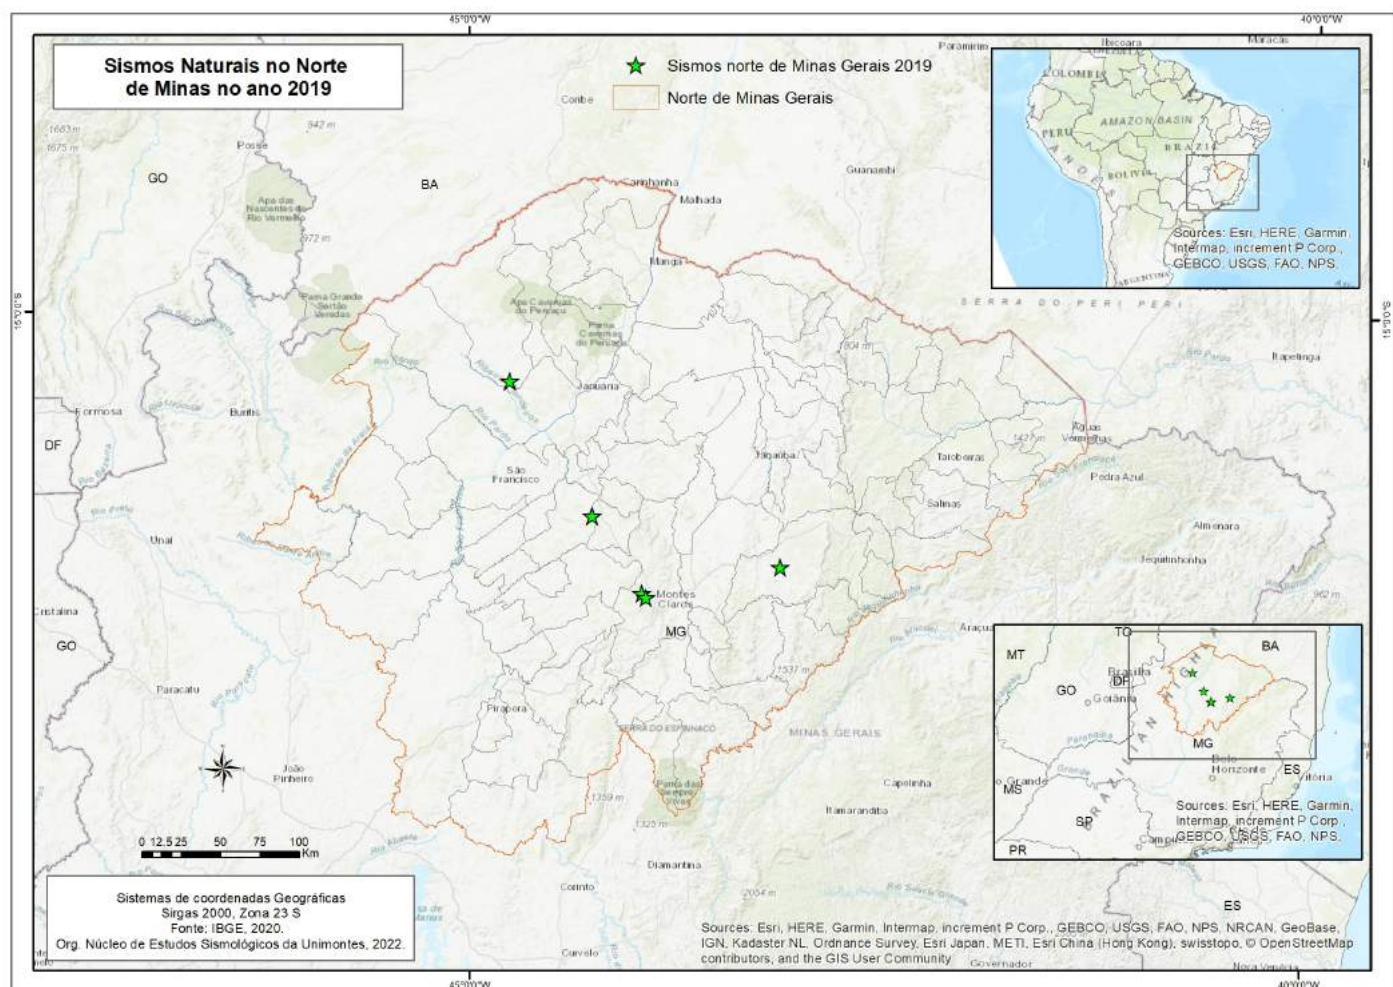

No ano 2019, foram registrados 5 eventos sísmicos naturais no Norte de Minas Gerais. Quanto aos sismos artificiais, foram registrados 108 (cento e oito) eventos em Montes Claros, provenientes de detonações em pedreiras. Destaca-se que nos meses de abril, maio, junho, setembro, outubro e novembro as estações funcionaram parcialmente ou estavam desativadas por problemas técnicos.

Fonte: (OBSIS - UnB), (IAG - USP), (NES - Unimontes).

Gráfico 1 : Sismos naturais ocorridos no Norte de Minas Gerais no ano 2019

Quadro 1 : Sismos naturais ocorridos no Norte de Minas Gerais no ano 2019

Sismos naturais - ano 2019					
Data:	Hora Local	Localização epicentral		Município	Magnitude
		Latitude	Longitude		
21/01/2019	07:01:30	-15,41669559	-44,76027679	Bonito de Minas	2,6
01/02/2019	21:01:53	-16,66394615	-43,94669724	Montes Claros	1
25/06/2019	14:21:55	-16,64250565	-43,97148132	Montes Claros - MG	1.8
11/09/2019	21:07:05	-16,19454193	-44,26854706	Mirabela - MG	2
26/09/2019	15:58:44	-16,48454857	-43,14990616	Grão Mogol	2,5

Org. FERREIRA, M. F. F. 2022

Observações:

Mapa 1: Sismos naturais ocorridos no Norte de Minas Gerais no ano 2019

Org. FERREIRA, M. F. F. 2022

Observações:

SISMOS ARTIFICIAIS (DETONAÇÕES EM PEDREIRAS) EM MONTES CLAROS NO ANO 2019