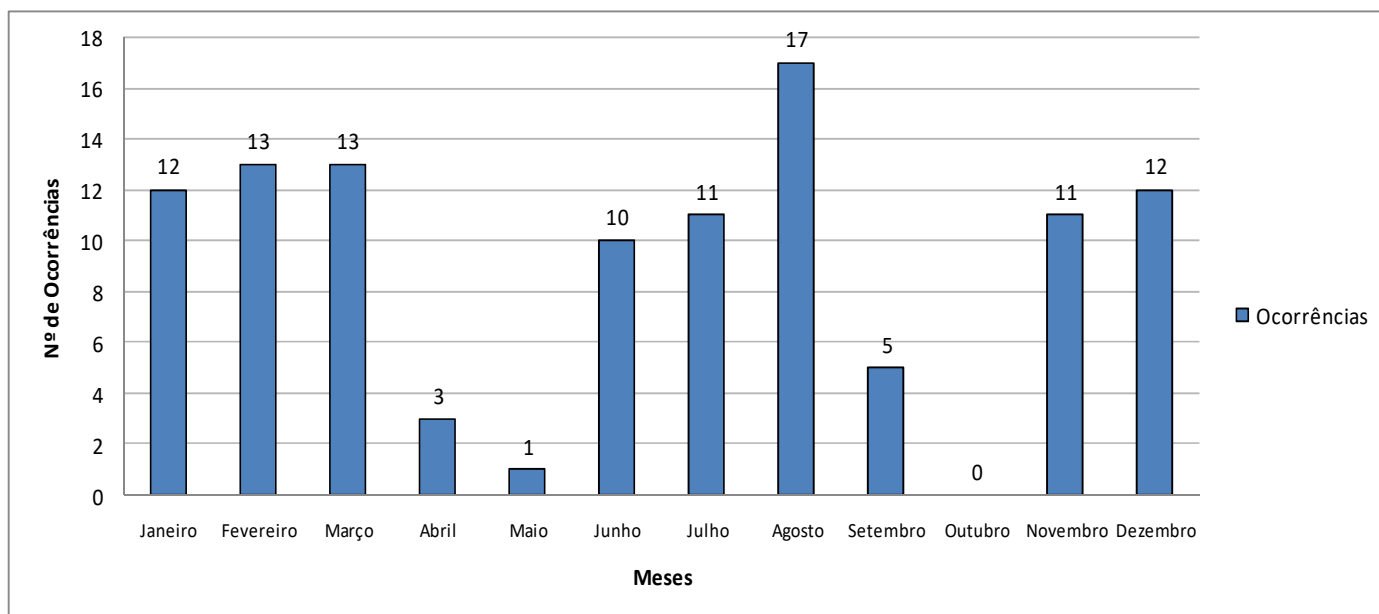

SISMOS ARTIFICIAIS (DETONAÇÕES EM PEDREIRAS) EM MONTES CLAROS NO ANO 2019

Janeiro Sismos: (12)	Fevereiro Sismos: (13)	Março Sismos: (13)	Abril Sismos: (3)
Maio Sismos: (1)	Junho Sismos: (10)	Julho Sismos: (11)	Agosto Sismos: (17)
Setembro Sismos: (5)	Outubro Sismos: (0)	Novembro Sismos: (11)	Dezembro Sismos: (12)

Fonte: (OBSIS - UnB), (IAG - USP), (NES - Unimontes).

Observações:

Gráfico 2: Sismos artificiais (detonações em pedreiras) ocorridos em Montes Claros no ano 2019

Org. FERREIRA, M. F.. 2022

Observações: