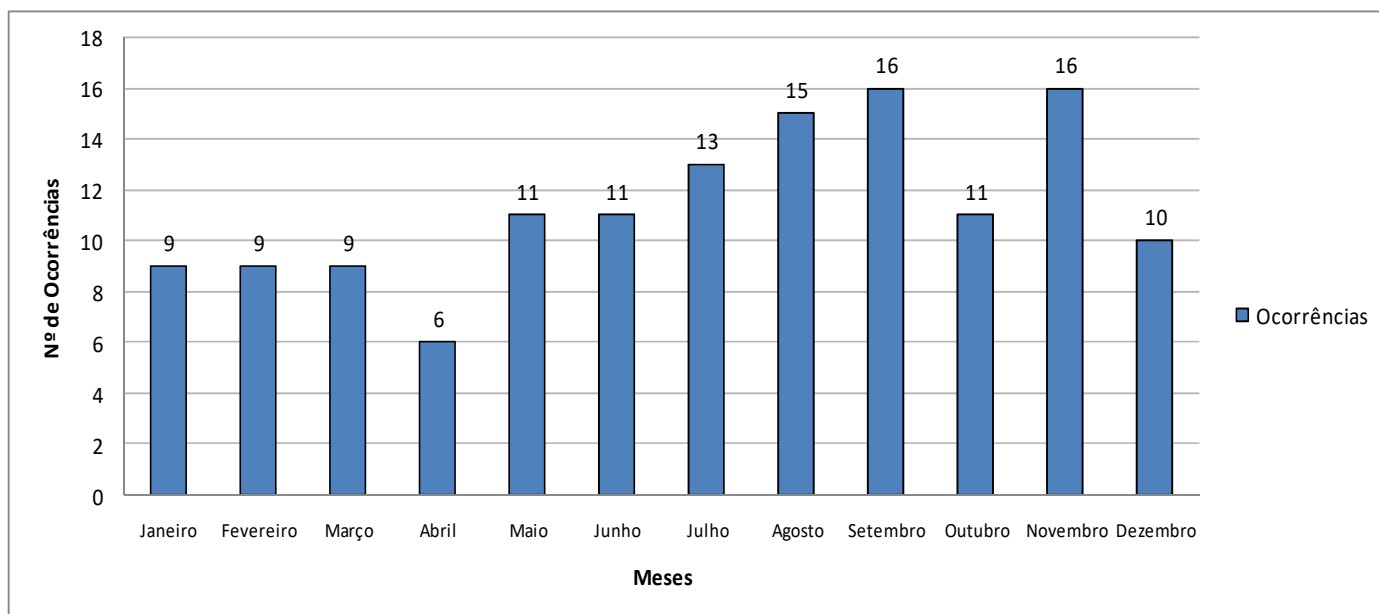

SISMOS ARTIFICIAIS (DETONAÇÕES EM PEDREIRAS) EM MONTES CLAROS NO ANO 2017

Janeiro Sismos: (9)	Fevereiro Sismos: (9)	Março Sismos: (9)	Abril Sismos: (6)
Maio Sismos: (11)	Junho Sismos: (11)	Julho Sismos: (13)	Agosto Sismos: (15)
Setembro Sismos: (16)	Outubro Sismos: (11)	Novembro Sismos: (16)	Dezembro Sismos: (10)

Fonte: (OBSIS - UnB), (IAG - USP), (NES - Unimontes).

Observações:

Gráfico 2: Sismos artificiais (detonações em pedreiras) ocorridos em Montes Claros no ano 2017

Org. FERREIRA, M. F.. 2022

Observações: