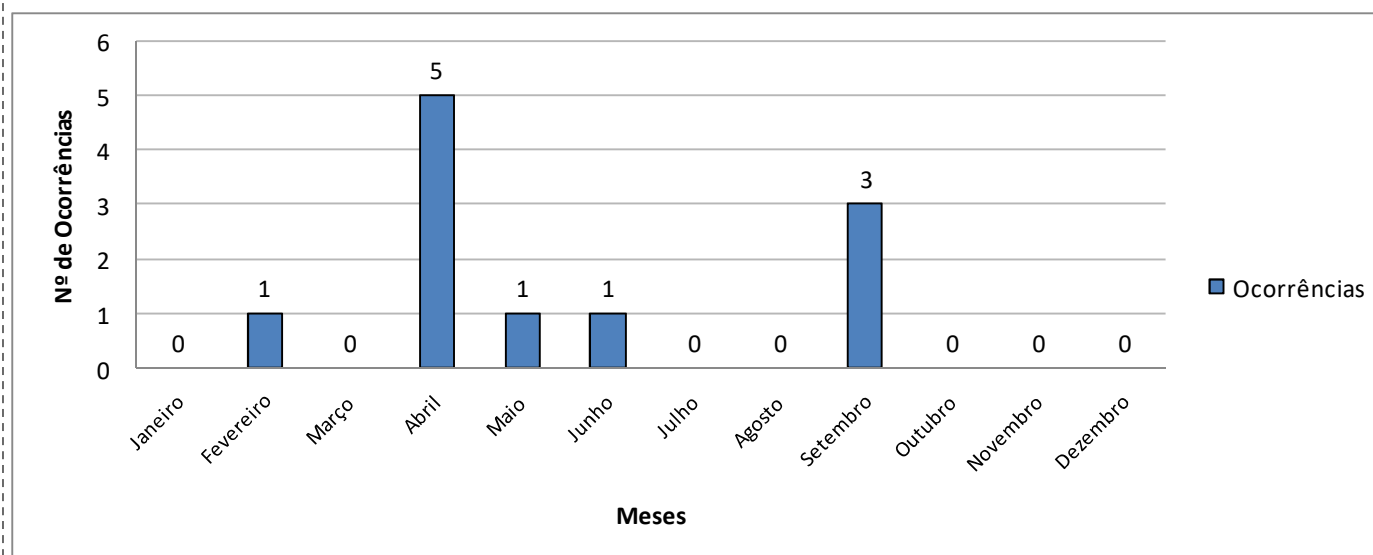

Quadro 1 : Sismos naturais ocorridos no Norte de Minas Gerais no ano 2017

Ano 2017

A Unimontes disponibiliza a edição especial do Boletim Sísmico do Norte de Minas do ano 2017. É uma produção do Núcleo de Estudos Sismológicos da Unimontes e tem como proposta disponibilizar informações sobre as ocorrências de eventos sísmicos na cidade de Montes Claros - MG e em toda região Norte de Minas Gerais.

No ano 2017, foram registrados 11 eventos sísmicos naturais no Norte de Minas Gerais, sendo que, desse total, 6 ocorreram em Montes Claros. Quanto aos sismos artificiais, foram registrados 136 (cento e trinta e seis) eventos em Montes Claros, provenientes de detonações em pedreiras.

Este boletim pode ser acessado pelo Site da Universidade Estadual de Montes Claros – Unimontes pelo endereço eletrônico <https://unimontes.br/projetos-e-servicos/nucleo-de-estudos-sismologicos-nes/>.

Coordenador: Prof. Manoel Reinaldo Leite
Analista de Sismograma: Prof. Maykon Fredson Freitas Ferreira

Contato: Tel. (38) 3229-8130
Email: sismologiaunimontes@gmail.com

SISMOS NATURAIS OCORRIDOS NO NORTE DE MINAS GERAIS NO ANO 2017

Janeiro Sismos: (0)	Fevereiro Sismos: (1)	Março Sismos: (0)	Abril Sismos: (5)
Maio Sismos: (1)	Junho Sismos: (1)	Julho Sismos: (0)	Agosto Sismos: (0)
Setembro Sismos: (3)	Outubro Sismos: (0)	Novembro Sismos: (0)	Dezembro Sismos: (0)

Fonte: (OBSIS - UnB), (IAG - USP), (NES - Unimontes).

Gráfico 1 : Sismos naturais ocorridos no Norte de Minas Gerais no ano 2017