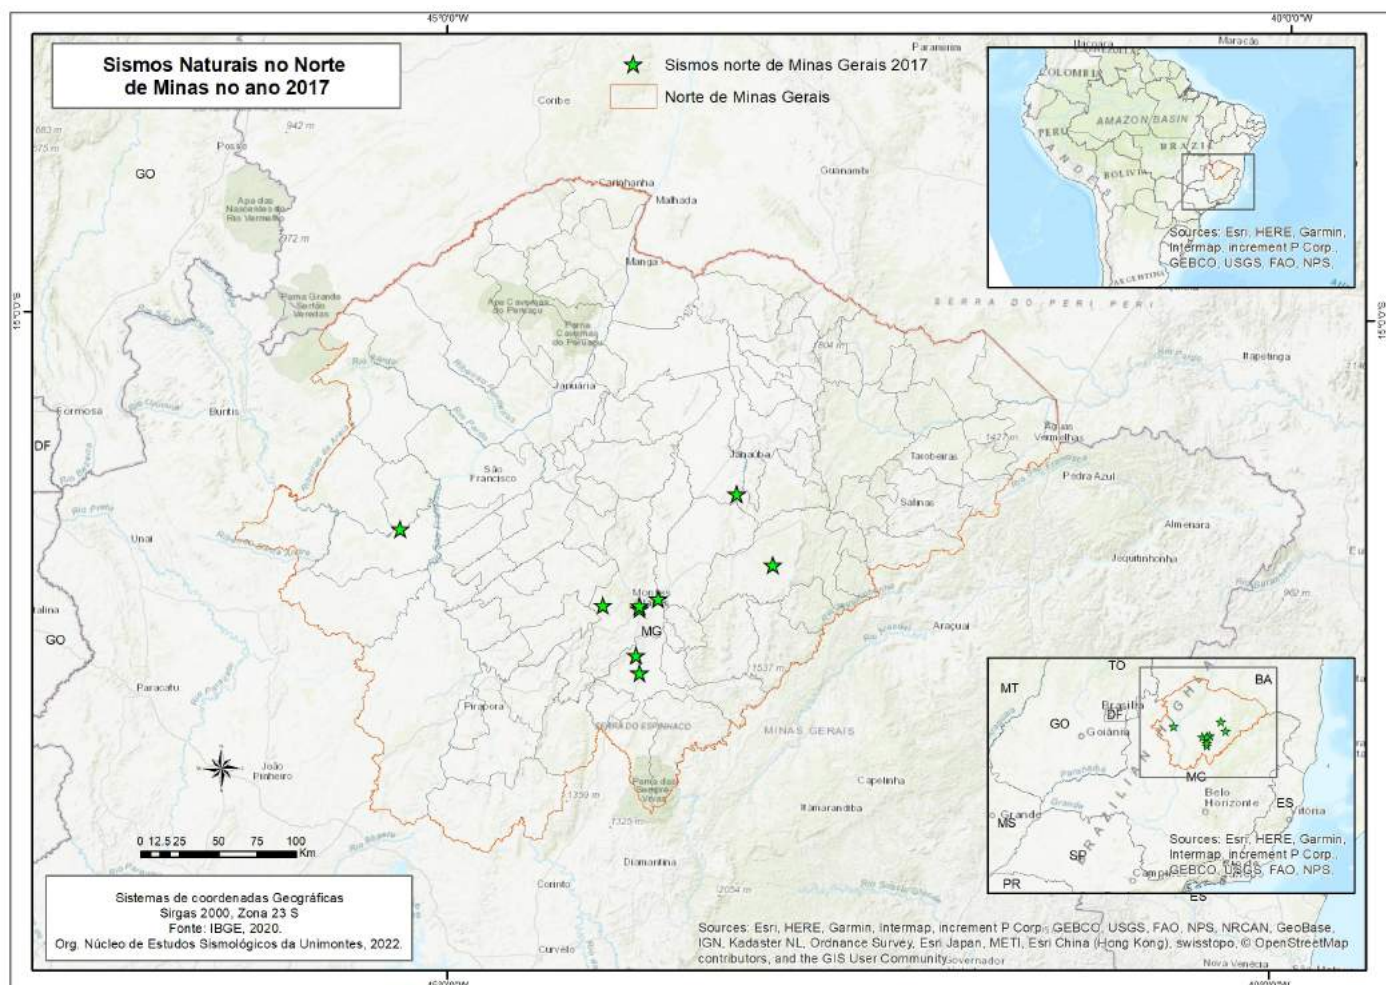

No ano 2017, foram registrados 11 eventos sísmicos naturais no Norte de Minas Gerais, sendo que, desse total, 6 ocorreram em Montes Claros. Quanto aos sismos artificiais, foram registrados 136 (cento e trinta e seis) eventos em Montes Claros, provenientes de detonações em pedreiras.

Fonte: (OBSIS - UnB), (IAG - USP), (NES - Unimontes).

Gráfico 1 : Sismos naturais ocorridos no Norte de Minas Gerais no ano 2017

Quadro 1 : Sismos naturais ocorridos no Norte de Minas Gerais no ano 2017

Sismos Naturais - ano 2017					
Data:	Hora Local	Localização epicentral		Município	Magnitude
		Latitude	Longitude		
17/02/2017	03:17:39	-17,01	-43,86	Montes Claros	2,3
27/04/2017	12:01:07	-16,48	-43,04	Montes Claros	1,5
27/04/2017	13:02:55	-16,74	-43,84	Montes Claros	1,8
27/04/2017	13:05:19	-16,68	-43,73	Montes Claros	1,6
27/04/2017	16:06:43	-16,72	-43,84	Montes Claros	1,9
27/04/2017	16:08:20	-16,72	-43,84	Montes Claros	2,1
04/05/2017	17:06:48	-16,72	-43,84	Montes Claros	2
09/06/2017	14:19:43	-16,28	-45,28	São Romão	1,9
06/09/2017	06:09:27	-16,72	-44,06	Montes Claros	2,5
07/09/2017	12:56:31	-16,07	-43,26	Janaúba	2
19/09/2017	19:51:56	-17,11	-43,84	Bocaiúva	1,6

Org. FERREIRA, M. F. F. 2022

Observações:

Mapa 1: Sismos naturais ocorridos no Norte de Minas Gerais no ano 2017

Org. FERREIRA, M. F. F. 2022

Observações:

SISMOS ARTIFICIAIS (DETONAÇÕES EM PEDREIRAS) EM MONTES CLAROS NO ANO 2017