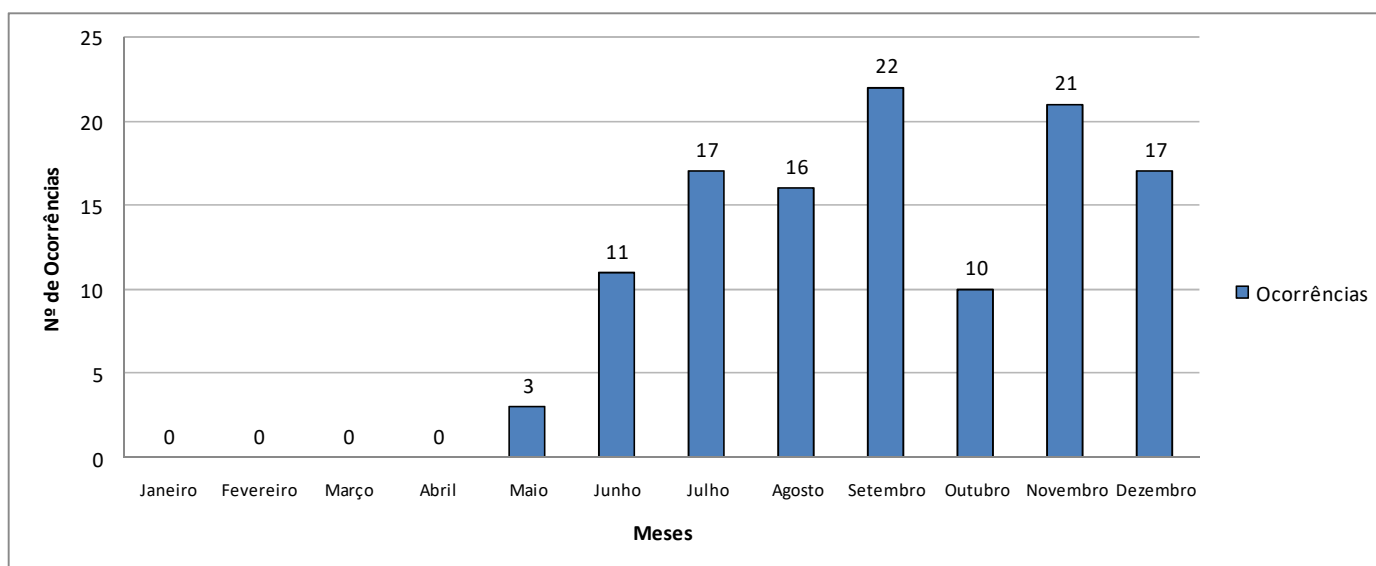

SISMOS ARTIFICIAIS (DETONAÇÕES EM PEDREIRAS) EM MONTES CLAROS NO ANO 2015

Janeiro Sismos: (0)	Fevereiro Sismos: (0)	Março Sismos: (0)	Abril Sismos: (0)
Maio Sismos: (3)	Junho Sismos: (11)	Julho Sismos: (17)	Agosto Sismos: (16)
Setembro Sismos: (22)	Outubro Sismos: (10)	Novembro Sismos: (21)	Dezembro Sismos: (17)

Fonte: (OBSIS - UnB), (IAG - USP), (NES - Unimontes).

Observações: Nos meses de janeiro, fevereiro, março, abril e parte de maio as estações sismográficas estavam desativadas por problemas técnicos.

Gráfico 2: Sismos artificiais (detonações em pedreiras) ocorridos em Montes Claros no ano 2015

Org. FERREIRA, M. F., 2022

Quadro 2 : Sismos artificiais (detonações em pedreiras) em Montes Claros no ano 2015

Sismos artificiais - ano 2015					
Data:	Hora Local	Localização epicentral		Município	Magnitude
		Latitude	Longitude		
26/05/2015	17:19:44	////////	////////	Montes Claros	1,9
28/05/2015	17:19:40	////////	////////	Montes Claros	2,1
29/05/2015	16:31:22	////////	////////	Montes Claros	2,2
03/06/2015	17:30:00	////////	////////	Montes Claros	2,3
09/06/2015	12:00:00	////////	////////	Montes Claros	1,9
09/06/2015	17:18:44	////////	////////	Montes Claros	1,8
16/06/2015	11:59:38	////////	////////	Montes Claros	2,1
17/06/2015	11:05:46	////////	////////	Montes Claros	1,2
19/06/2015	12:00:58	////////	////////	Montes Claros	2,7
23/06/2015	16:58:52	////////	////////	Montes Claros	2,7
23/06/2015	17:16:51	////////	////////	Montes Claros	1,4