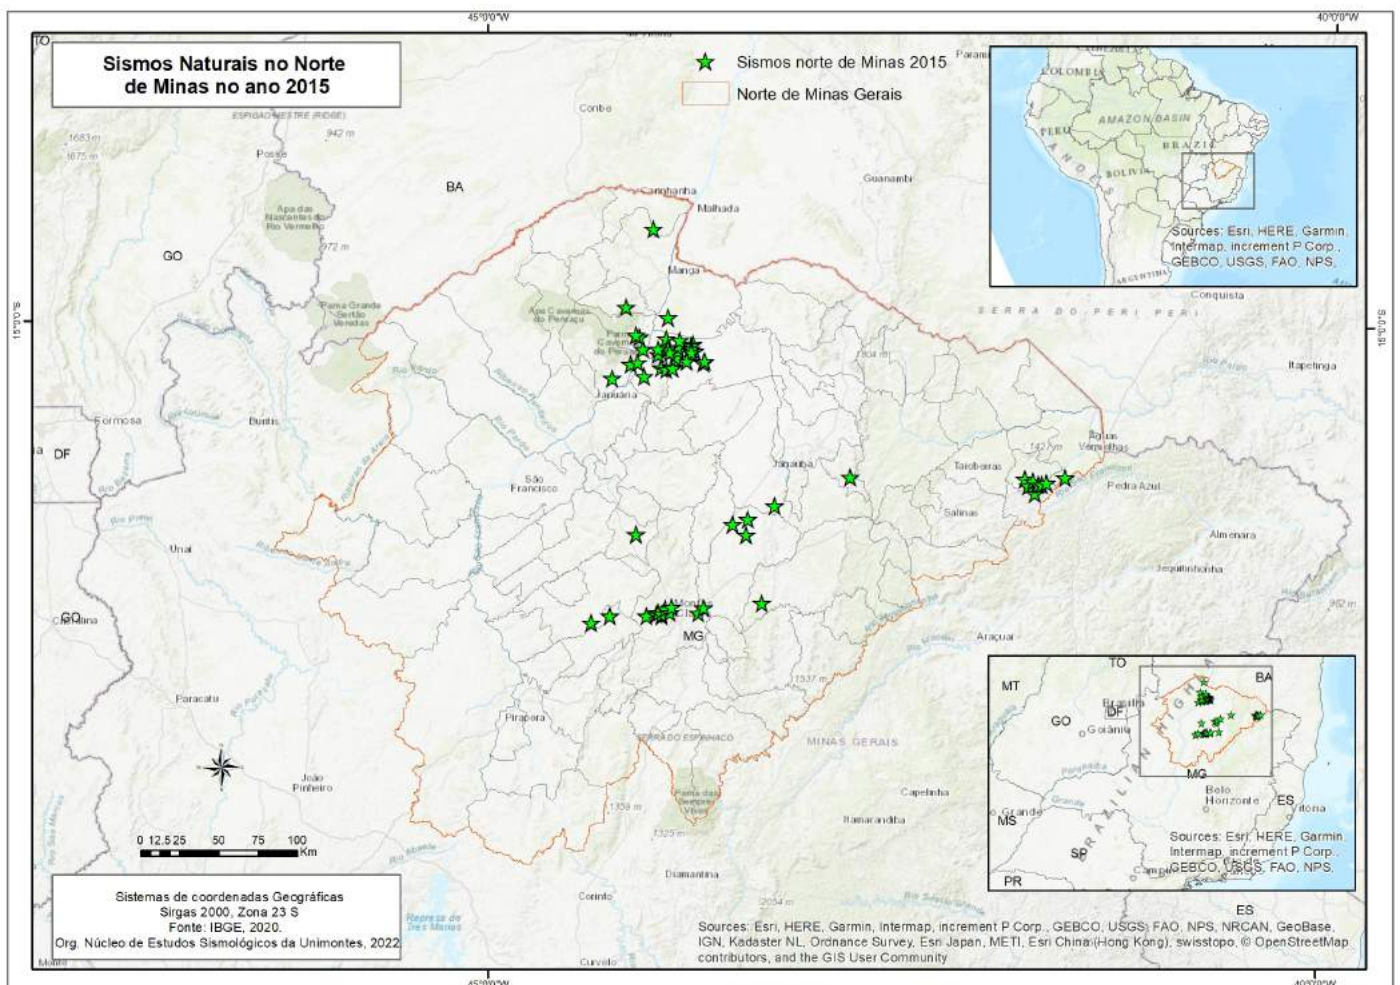

Sismos Naturais - ano 2015

Data:	Hora Local	Localização epicentral		Município	Magnitude
		Latitude	Longitude		
22/11/2015	23:31:18	-15,25	-43,82	Jaíba	2
22/11/2015	05:20:27	-15,25	-43,71	Jaíba	2,1
23/11/2015	03:52::17	-15,16	-44,6	Cônego Marinho	1,6
24/11/2015	20:36:40	-15,15	-43,78	Jaíba	2,3
29/11/2015	07:00:05	-15,18	-44,08	Itacarambi	1,5
04/12/2015	05:35:08	-15,13	-43,86	Jaíba	2,1
19/12/2015	07:57:03	-15,18	-43,99	Jaíba	2,1
19/12/2015	05:22:58	-15,35	-44,26	Januária	1,8
19/12/2015	05:04:27	-15,29	-43,97	Itacarambi	2,3

Org. FERREIRA, M. F. F. 2022

Observações:

Mapa 1: Sismos naturais ocorridos no Norte de Minas Gerais no ano 2015

Org. FERREIRA, M. F. F. 2022

Observações: