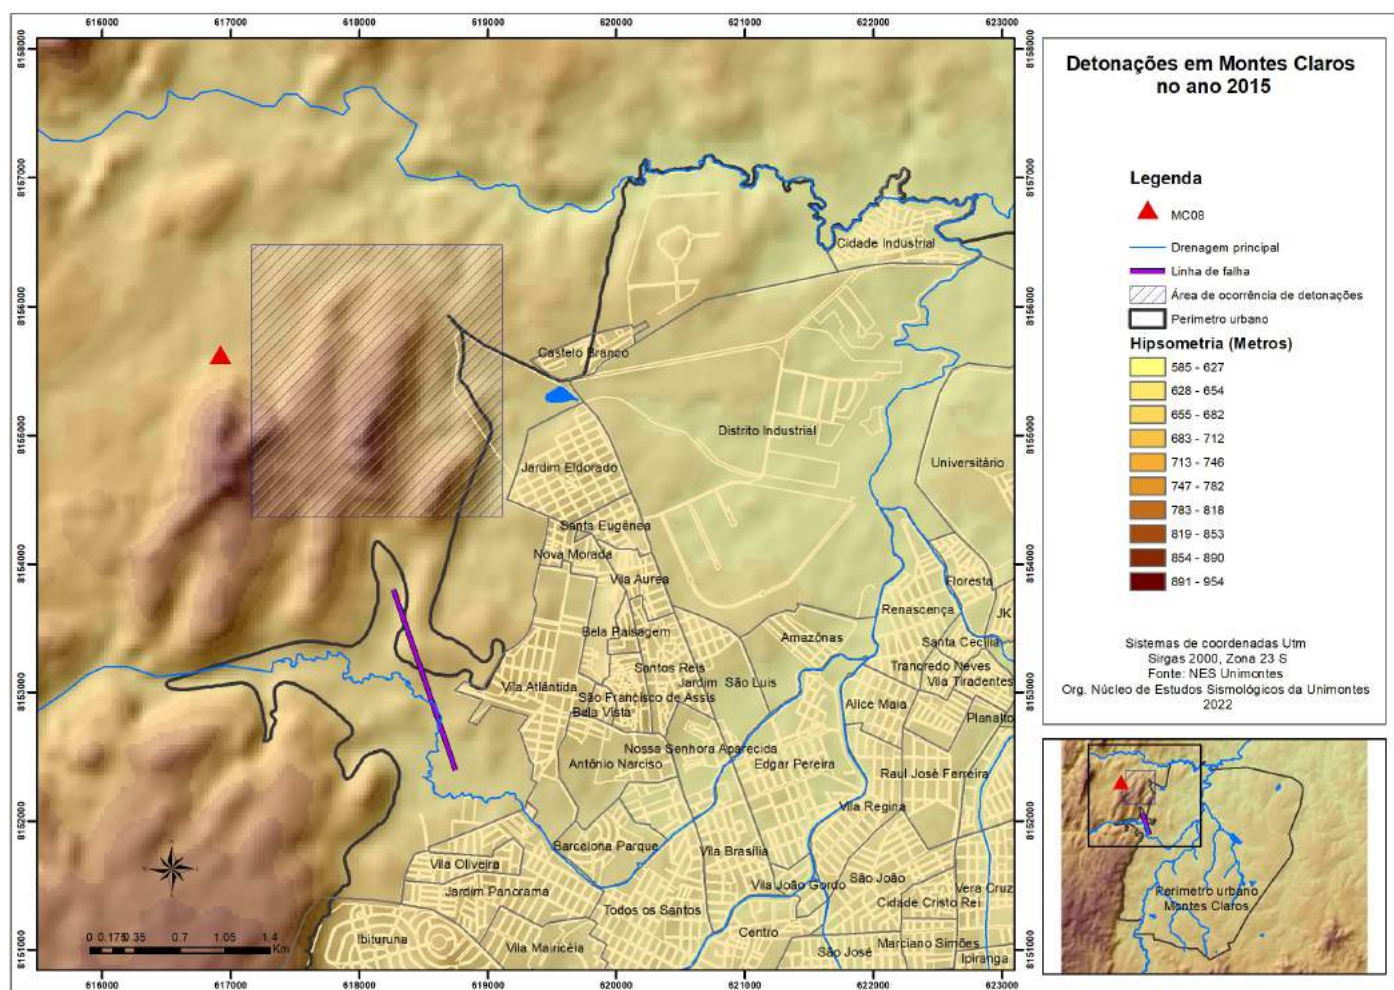

Sismos artificiais - ano 2015

Data:	Hora Local	Localização epicentral		Município	Magnitude
		Latitude	Longitude		
10/12/2015	15:02:19	///////	///////	Montes Claros	2,1
11/12/2015	17:20:16	///////	///////	Montes Claros	2,1
14/12/2015	11:59:33	///////	///////	Montes Claros	2,2
15/12/2015	11:59:39	///////	///////	Montes Claros	2
16/12/2015	11:57:40	///////	///////	Montes Claros	2,2
17/12/2015	12:00:45	///////	///////	Montes Claros	2,1
18/12/2015	17:29:41	///////	///////	Montes Claros	2,2
22/12/2015	12:02:42	///////	///////	Montes Claros	2,3
23/12/2015	17:20:37	///////	///////	Montes Claros	2,2
28/12/2016	17:29:55	///////	///////	Montes Claros	2,2
30/12/2015	17:30:36	///////	///////	Montes Claros	1,7
31/12/2015	11:59:51	///////	///////	Montes Claros	2,3

Org. FERREIRA, M. F.. 2022

Observações:

Mapa 02 : Sismos artificiais (detonações em pedreiras) em Montes Claros no ano 2015

Org. FERREIRA, M. F. F. 2022.