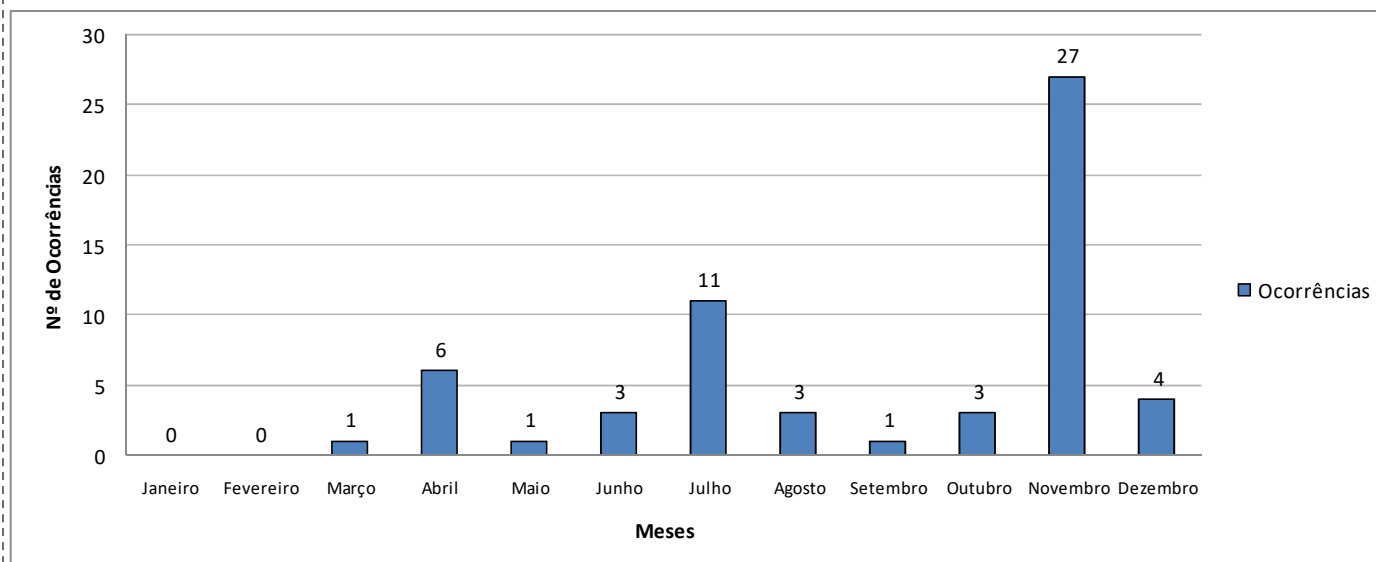

Quadro 1 : Sismos naturais ocorridos no Norte de Minas Gerais no ano 2015

No ano 2015, foram registrados 60 eventos sísmicos naturais no Norte de Minas Gerais, sendo que, desse total, 19 ocorreram em Jaíba. Quanto aos sismos artificiais, com exceção dos meses de janeiro, fevereiro, março, abril e parte de maio, foram registrados 117 (cento e dezessete) eventos em Montes Claros, provenientes de detonações em pedreiras. A ausência de monitoramento dos meses supracitados se dá em decorrência da inatividade das estações por problemas técnicos.

Este boletim pode ser acessado pelo Site da Universidade Estadual de Montes Claros – Unimontes pelo endereço eletrônico <https://unimontes.br/projetos-e-servicos/nucleo-de-estudos-sismologicos-nes/>.

Coordenador: Prof. Manoel Reinaldo Leite
Analista de Sismograma: Prof. Maykon Fredson Freitas Ferreira

Contato: Tel. (38) 3229-8130
Email: sismologiaunimontes@gmail.com

SISMOS NATURAIS OCORRIDOS NO NORTE DE MINAS GERAIS NO ANO 2015

Janeiro Sismos: (0)	Fevereiro Sismos: (0)	Março Sismos: (1)	Abril Sismos: (6)
Maio Sismos: (1)	Junho Sismos: (3)	Julho Sismos: (11)	Agosto Sismos: (3)
Setembro Sismos: (1)	Outubro Sismos: (3)	Novembro Sismos: (27)	Dezembro Sismos: (4)

Fonte: (OBSIS - UnB), (IAG - USP), (NES - Unimontes).

Gráfico 1 : Sismos naturais ocorridos no Norte de Minas Gerais no ano 2015