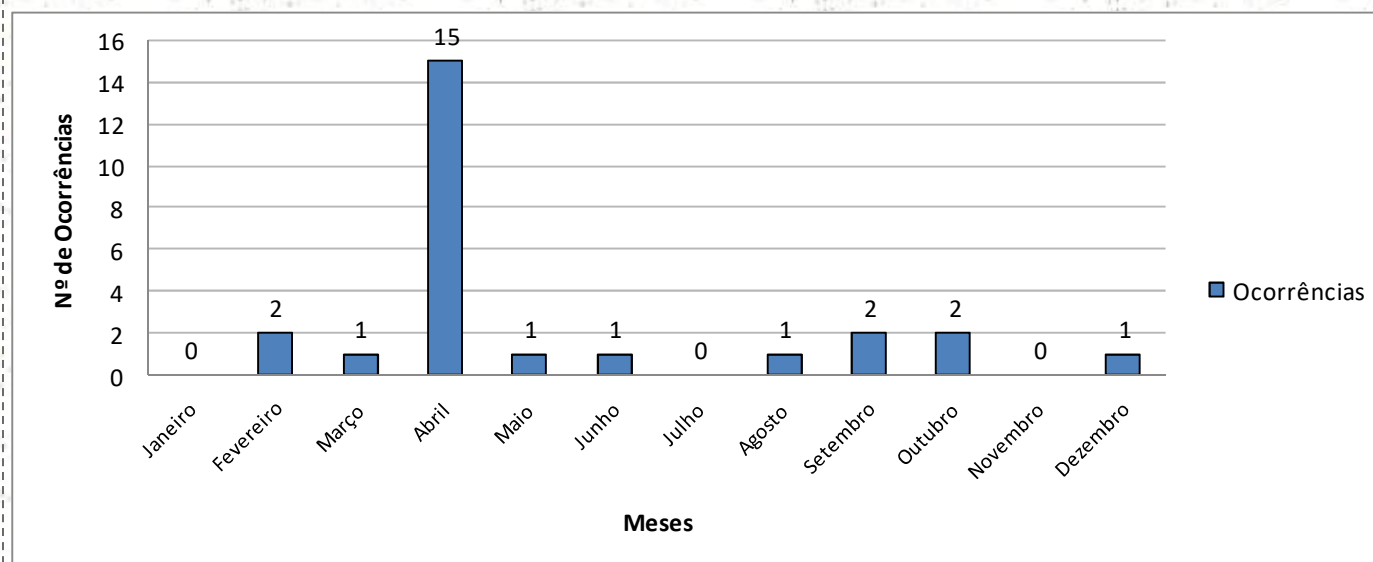

No ano 2014, foram registrados 26 eventos sísmicos naturais no Norte de Minas Gerais, sendo que, desse total, 21 ocorreram em Montes Claros. Quanto aos sismos artificiais, com exceção dos meses de janeiro, fevereiro, outubro, novembro e dezembro, por conta de inatividade das estações, foram registrados 70 (setenta) eventos em Montes Claros, provenientes de detonações em pedreiras,

Contato: Tel. (38) 3229-8130
Email: sismologiaunimontes@gmail.com

SISMOS NATURAIS OCORRIDOS NO NORTE DE MINAS GERAIS NO ANO 2014

Janeiro Sismos: (0)	Fevereiro Sismos: (2)	Março Sismos: (1)	Abril Sismos: (15)
Maio Sismos: (1)	Junho Sismos: (1)	Julho Sismos: (0)	Agosto Sismos: (1)
Setembro Sismos: (2)	Outubro Sismos: (2)	Novembro Sismos: (0)	Dezembro Sismos: (1)

Fonte: (OBSIS - UnB), (IAG - USP), (NES - Unimontes).

Gráfico 1 : Sismos naturais ocorridos no Norte de Minas Gerais no ano 2014

Quadro 1 : Sismos naturais ocorridos no Norte de Minas Gerais no ano 2014