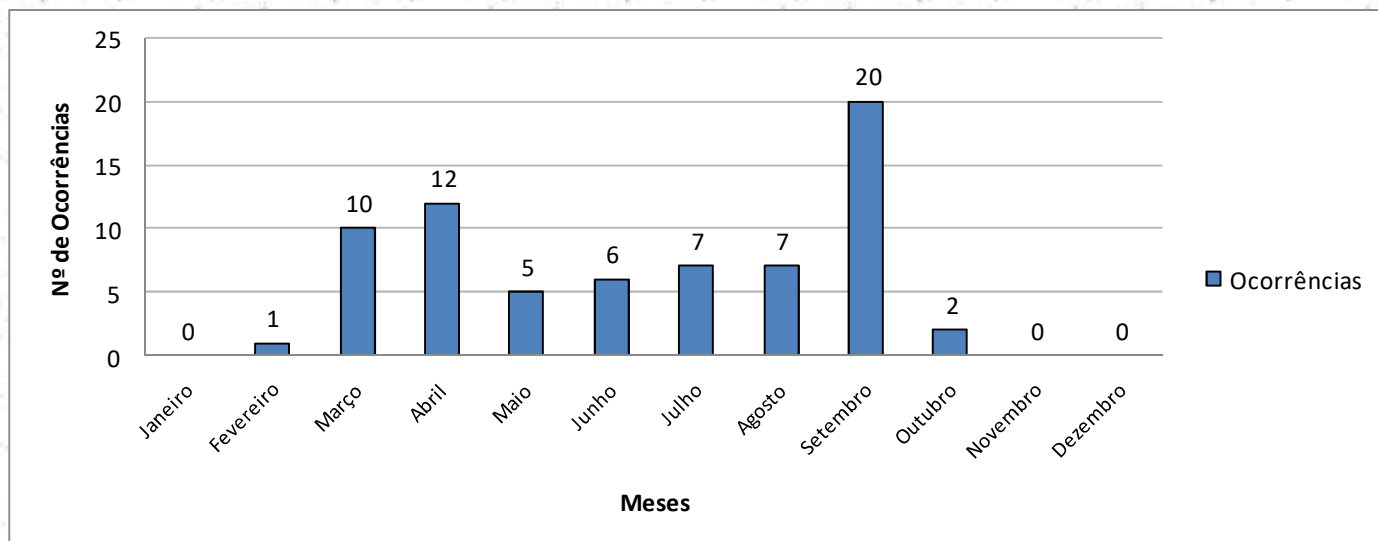

Gráfico 2: Sismos artificiais (detonações em pedreiras) ocorridos em Montes Claros no ano 2014

Org. FERREIRA, M. F., 2022

Quadro 2 : Sismos artificiais (detonações em pedreiras) em Montes Claros no ano 2014

Sismos artificiais - ano 2014					
Data:	Hora Local	Localização epicentral		Município	Magnitude
		Latitude	Longitude		
2/24/2014	11:59:01	//////	//////	Montes Claros	1,9
3/3/2014	11:57:51	//////	//////	Montes Claros	2
3/5/2014	17:02:09	//////	//////	Montes Claros	1,9
3/11/2014	17:11:09	//////	//////	Montes Claros	1,8
3/12/2014	17:00:20	//////	//////	Montes Claros	1,5
3/14/2014	17:22:18	//////	//////	Montes Claros	2
3/21/2014	17:00:09	//////	//////	Montes Claros	2,5
3/25/2014	16:59:14	//////	//////	Montes Claros	2,4
3/26/2014	17:00:42	//////	//////	Montes Claros	2,3
3/27/2014	17:03:53	//////	//////	Montes Claros	2
3/31/2014	17:01:48	//////	//////	Montes Claros	1,7
4/2/2014	17:22:09	//////	//////	Montes Claros	1,4
4/9/2014	11:34:53	//////	//////	Montes Claros	1,8
4/10/2014	17:13:55	//////	//////	Montes Claros	1,4
4/10/2014	17:20:38	//////	//////	Montes Claros	1,9
4/11/2014	17:00:10	//////	//////	Montes Claros	2,2
4/17/2014	11:59:39	//////	//////	Montes Claros	1,9
4/18/2014	17:05:51	//////	//////	Montes Claros	2,4
4/25/2014	11:58:55	//////	//////	Montes Claros	1,7
4/28/2014	11:23:08	//////	//////	Montes Claros	1,8
4/29/2014	17:07:18	//////	//////	Montes Claros	2
4/29/2014	17:20:26	//////	//////	Montes Claros	2,1
4/30/2014	16:58:16	//////	//////	Montes Claros	2,1
5/8/2014	11:06:22	//////	//////	Montes Claros	2,1
5/12/2014	16:59:01	//////	//////	Montes Claros	2,1
5/15/2014	17:30:55	//////	//////	Montes Claros	2,5
5/21/2014	11:58:17	//////	//////	Montes Claros	1,4