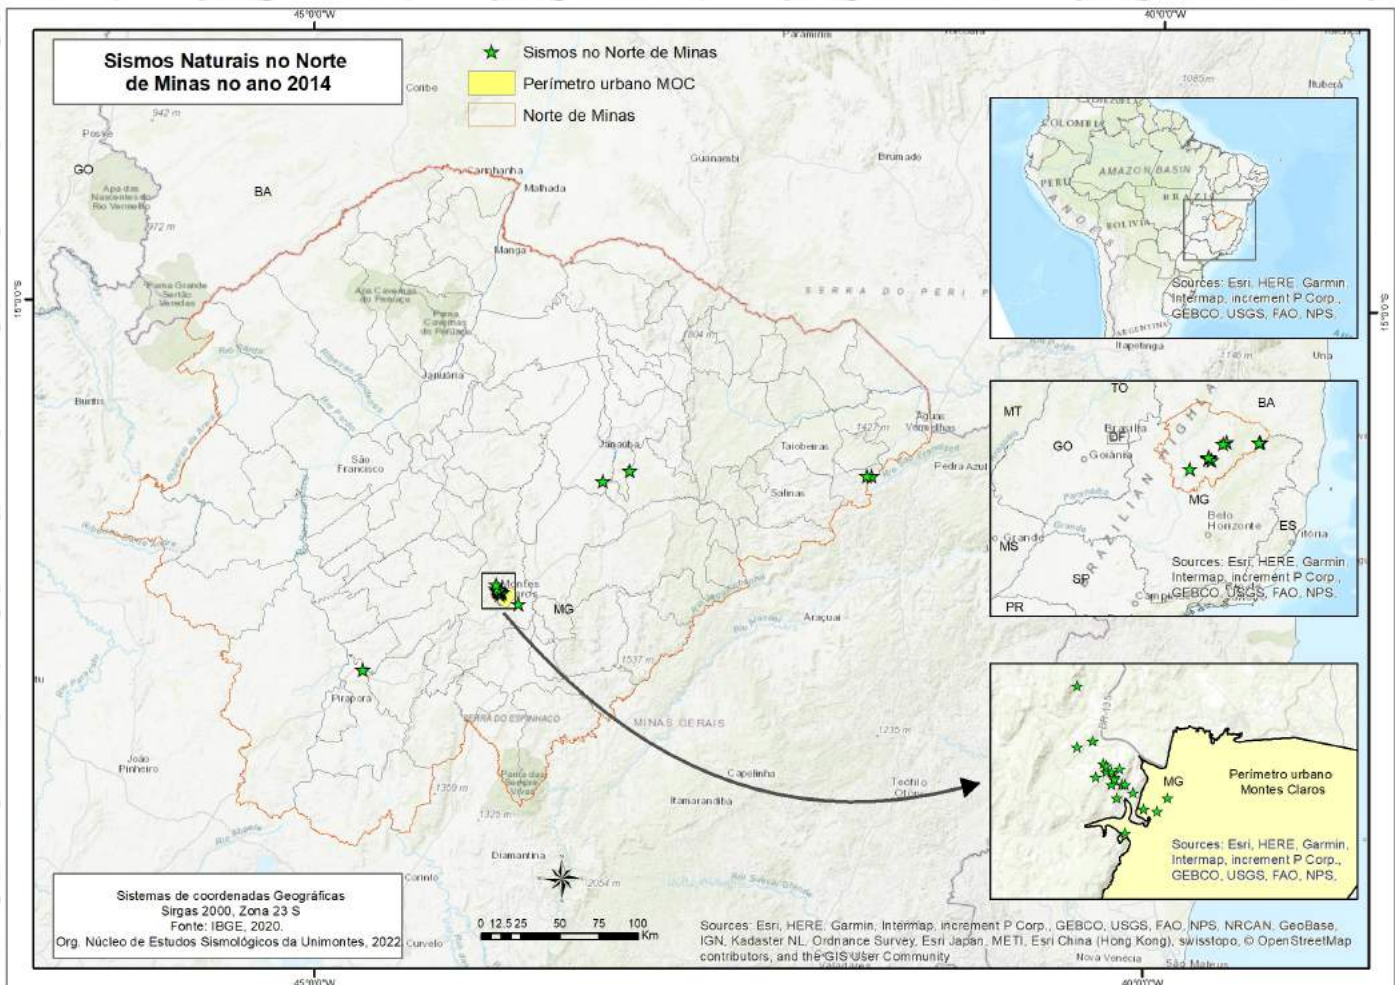

Mapa 1: Sismos naturais ocorridos no Norte de Minas Gerais no ano 2014

Org. FERREIRA, M. F. F. 2022

Observações:

SISMOS ARTIFICIAIS (DETONAÇÕES EM PEDREIRAS) EM MONTES CLAROS NO ANO 2014

Janeiro Sismos: (0)	Fevereiro Sismos: (1)	Março Sismos: (10)	Abril Sismos: (12)
Mai Sismos: (5)	Junho Sismos: (6)	Julho Sismos: (7)	Agosto Sismos: (7)
Setembro Sismos: (20)	Outubro Sismos: (2)	Novembro Sismos: (0)	Dezembro Sismos: (0)

Fonte: (OBSIS - UnB), (IAG - USP), (NES - Unimontes).

Observações: Nos meses de janeiro, novembro e dezembro as estações sismográficas estavam desativadas por problemas técnicos. Já nos meses de fevereiro e outubro funcionaram parcialmente.