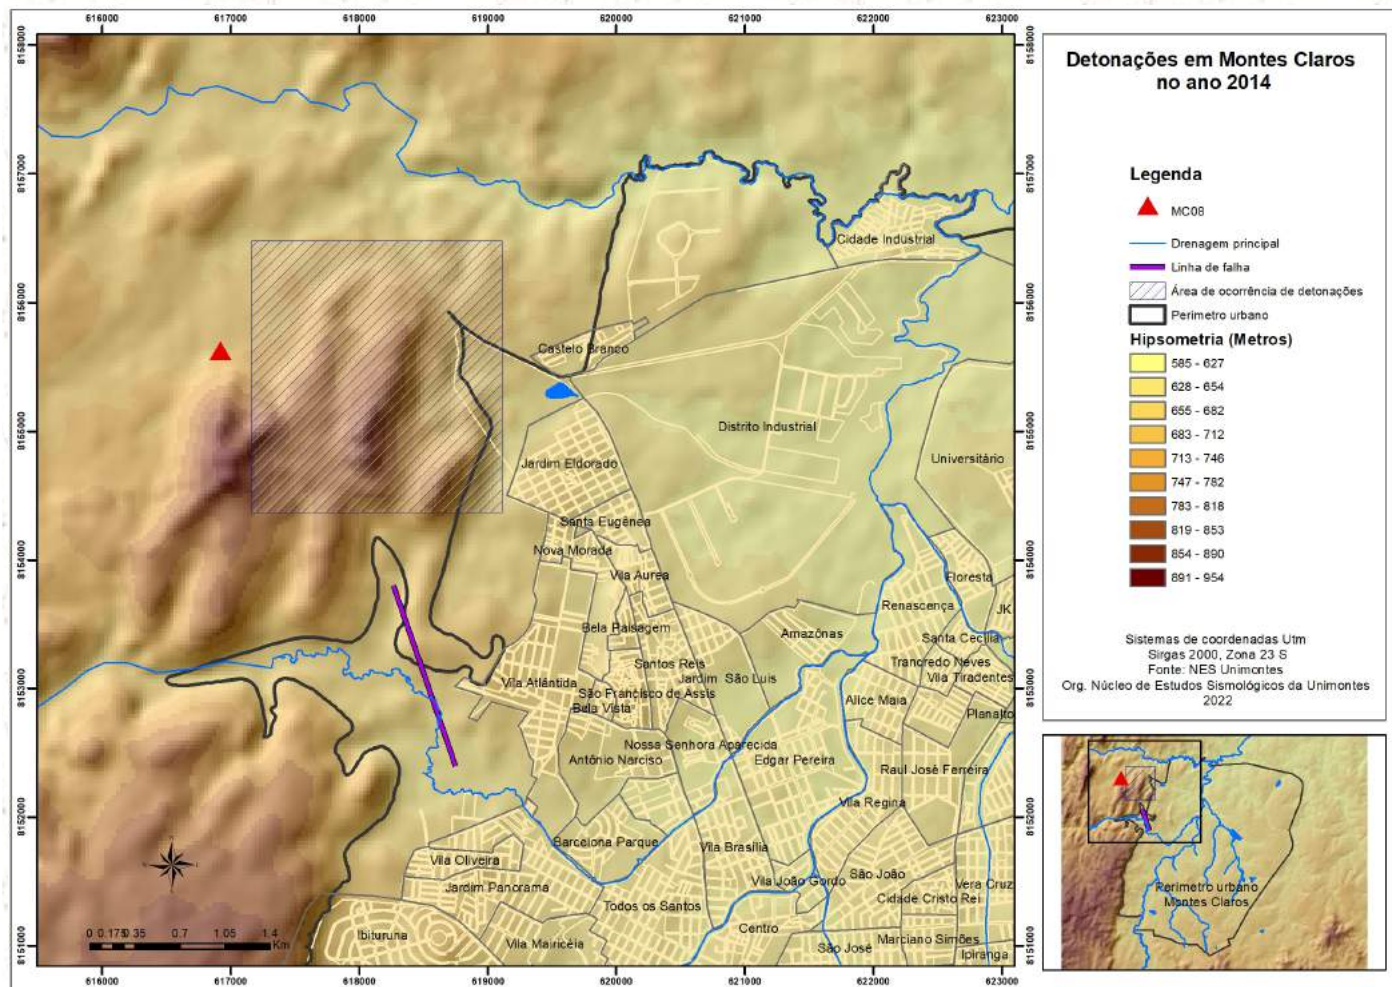

Mapa 02 : Sismos artificiais (detonações em pedreiras) em Montes Claros no ano 2014

Org. FERREIRA, M. F. F. 2022.

Observações:

A localização epicentral das detonações, calculada através dos dados das estações sismográficas, coincide com a localização das mineradoras.