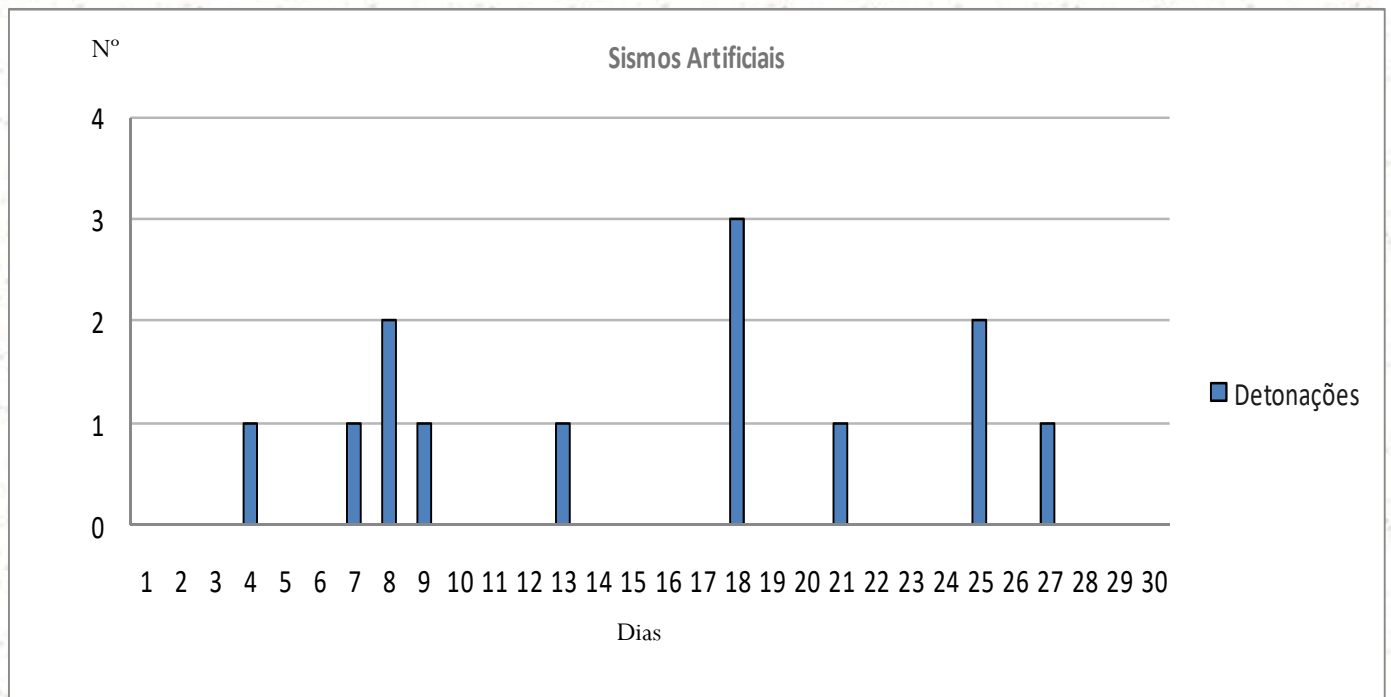

Quadro 2 : Sismos artificiais (detonações em pedreiras) em Montes Claros no mês de abril de 2022

SISMOS ARTIFICIAIS (DETONAÇÕES EM PEDREIRAS) EM MONTES CLAROS, ABRIL 2022

Dia 1 Detonações (0)	Dia 2 Detonações (0)	Dia 3 Detonações (0)	Dia 4 Detonações (1)
Dia 5 Detonações (0)	Dia 6 Detonações (0)	Dia 7 Detonações (1)	Dia 8 Detonações (2)
Dia 9 Detonações (1)	Dia 10 Detonações (0)	Dia 11 Detonações (0)	Dia 12 Detonações (0)
Dia 13 Detonações (1)	Dia 14 Detonações (0)	Dia 15 Detonações (0)	Dia 16 Detonações (0)
Dia 17 Detonações (0)	Dia 18 Detonações (3)	Dia 19 Detonações (0)	Dia 20 Detonações (0)
Dia 21 Detonações (1)	Dia 22 Detonações (0)	Dia 23 Detonações (0)	Dia 24 Detonações (0)
Dia 25 Detonações (2)	Dia 26 Detonações (0)	Dia 27 Detonações (1)	Dia 28 Detonações (0)
Dia 29 Detonações (0)	Dia 30 Detonações (0)		

Fonte: (NES - Unimontes)

Gráfico 2: Sismos artificiais (detonações em pedreiras) ocorridos em Montes Claros em abril de 2022.