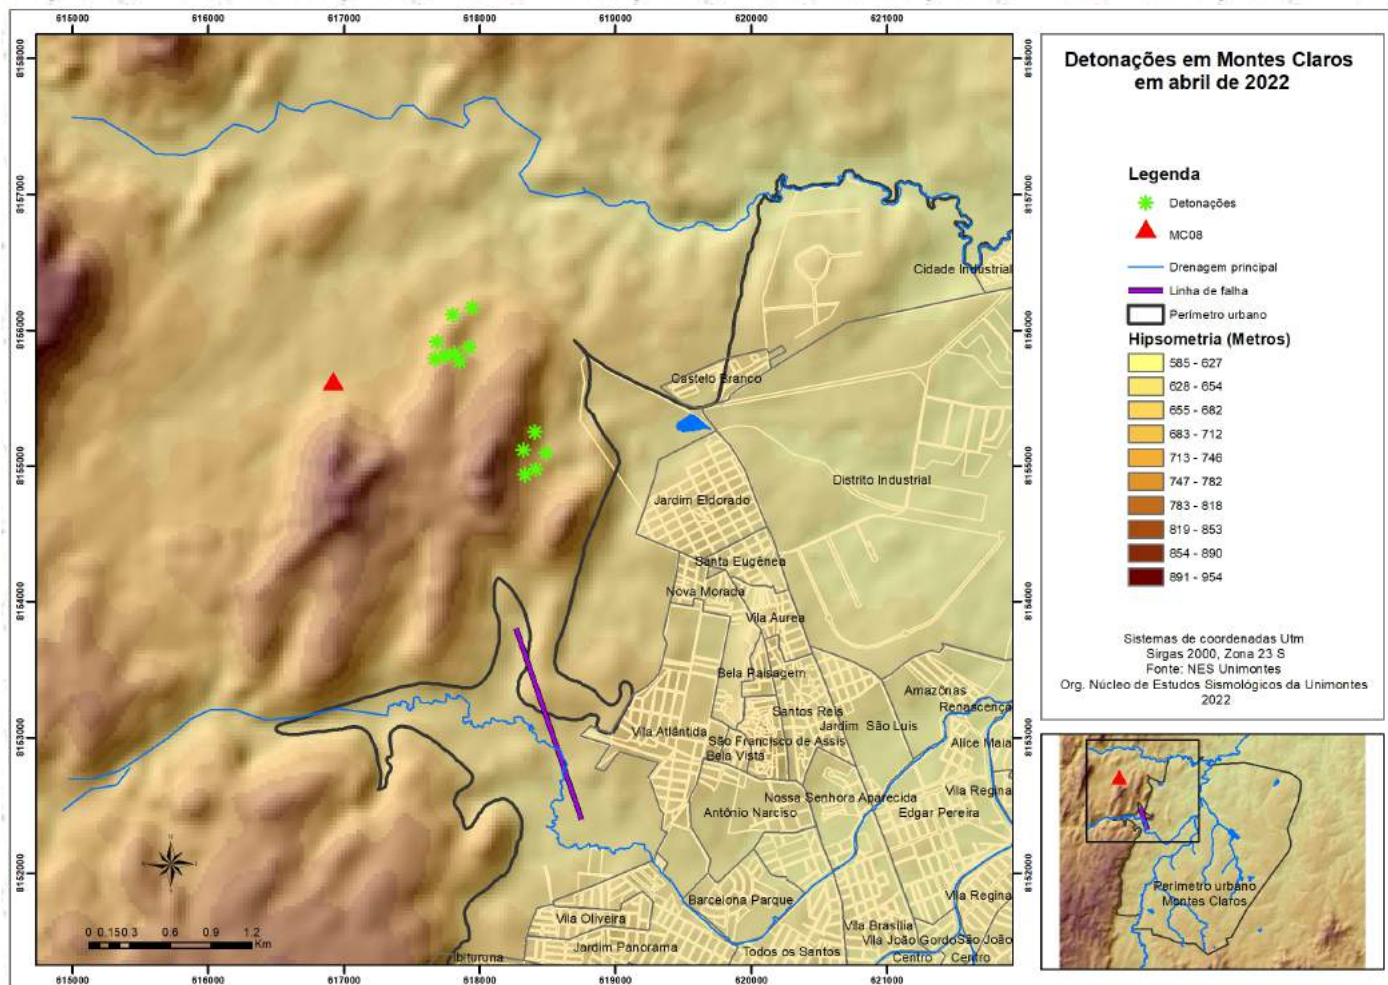

Mapa 02 : Sismos artificiais (detonações em pedreiras) em Montes Claros em abril de 2022.

Org. FERREIRA, M. F. F. 2022.

Observações:

A localização epicentral das detonações, calculada através dos dados das estações sismográficas, coincide com a localização das mineradoras.