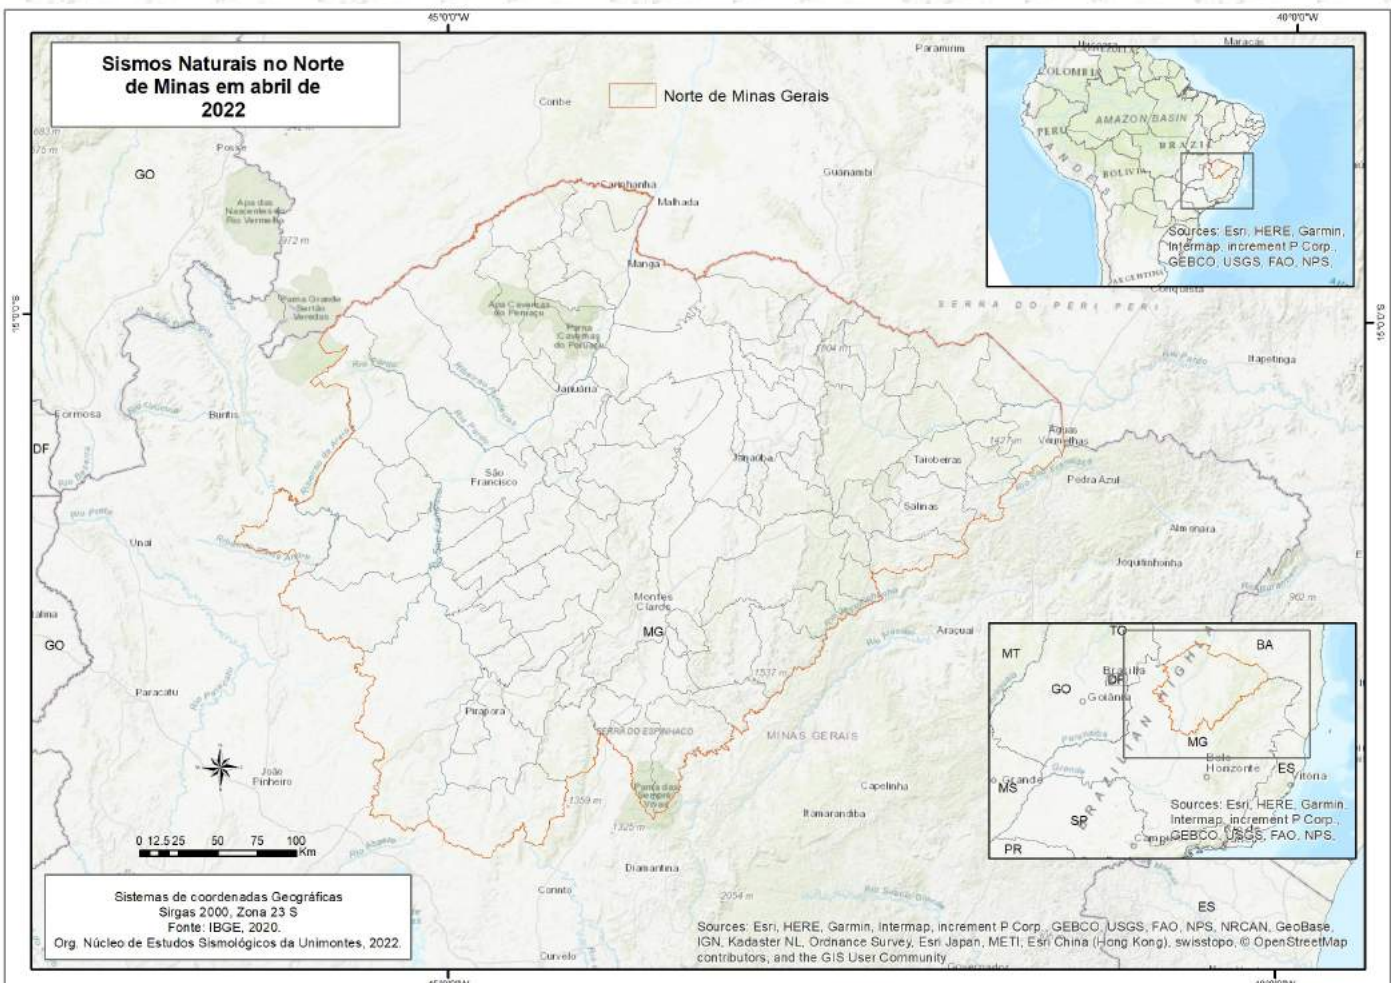

Fonte: (OBSIS - UnB), (IAG - USP), (NES - Unimontes).

Quadro 1 : Sismos naturais ocorridos no Norte de Minas Gerais em abril de 2022

Sismos Naturais - abril 2022					
Data:	Hora Local	Localização epicentral		Município	Magnitude
		Latitude	Longitude		
01/04/2022					
02/04/2022					
03/04/2022					
04/04/2022					
05/04/2022					
06/04/2022					
07/04/2022					
08/04/2022					
09/04/2022					
10/04/2022					
11/04/2022					
12/04/2022					
13/04/2022					
14/04/2022					
15/04/2022					
16/04/2022					
17/04/2022					
18/04/2022					
19/04/2022					
20/04/2022					
21/04/2022					
22/04/2022					
23/04/2022					
24/04/2022					
25/04/2022					
26/04/2022					
27/04/2022					
28/04/2022					
29/04/2022					
30/04/2022					

Org. FERREIRA, M. F. F. 2022

Observações:

Em abril de 2022 não ocorreram sismos naturais no Norte de Minas Gerais.

Gráfico 1 : Sismos naturais ocorridos no Norte de Minas Gerais em abril de 2022

Org. FERREIRA, M. F. F. 2022

Mapa 1: Sismos naturais ocorridos no Norte de Minas Gerais em abril de 2022

Org. FERREIRA, M. F. F. 2022

Observações:

SISMOS ARTIFICIAIS (DETONAÇÕES EM PEDREIRAS) EM MONTES CLAROS, ABRIL 2022

Dia 1 Detonações (0)	Dia 2 Detonações (0)	Dia 3 Detonações (0)	Dia 4 Detonações (1)
Dia 5 Detonações (0)	Dia 6 Detonações (0)	Dia 7 Detonações (1)	Dia 8 Detonações (2)
Dia 9 Detonações (1)	Dia 10 Detonações (0)	Dia 11 Detonações (0)	Dia 12 Detonações (0)
Dia 13 Detonações (1)	Dia 14 Detonações (0)	Dia 15 Detonações (0)	Dia 16 Detonações (0)
Dia 17 Detonações (0)	Dia 18 Detonações (3)	Dia 19 Detonações (0)	Dia 20 Detonações (0)
Dia 21 Detonações (1)	Dia 22 Detonações (0)	Dia 23 Detonações (0)	Dia 24 Detonações (0)
Dia 25 Detonações (2)	Dia 26 Detonações (0)	Dia 27 Detonações (1)	Dia 28 Detonações (0)
Dia 29 Detonações (0)	Dia 30 Detonações (0)		