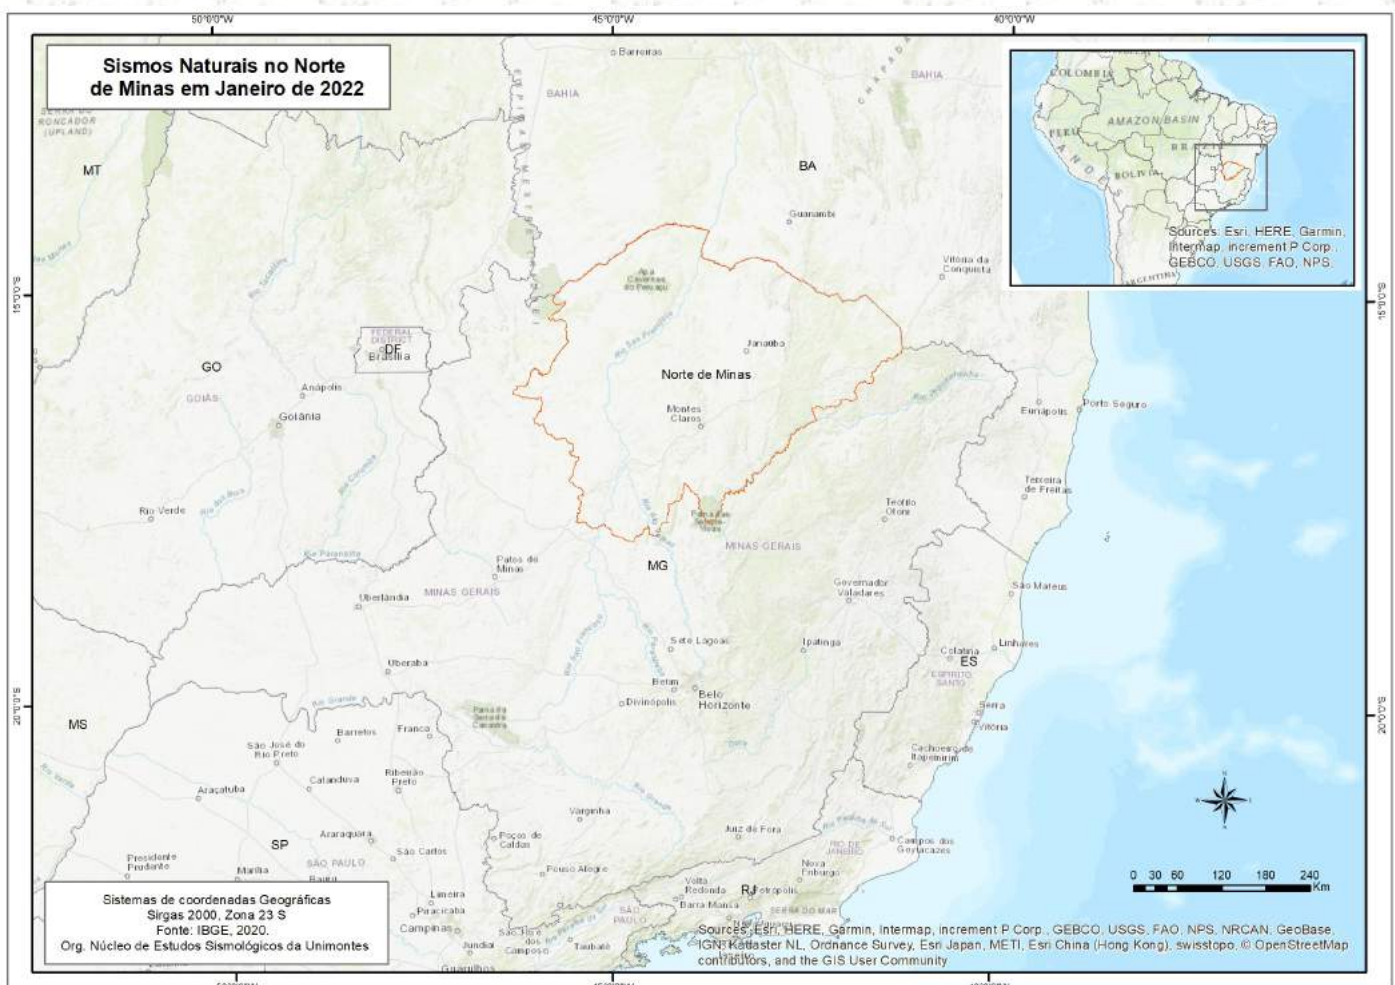

Mapa 1: Sismos naturais ocorridos no Norte de Minas Gerais em Janeiro 2022

Org. FERREIRA, M. F. F. 2022

Observações:

Não ocorreu tremor natural no Norte de Minas Gerais no mês de Janeiro de 2022.