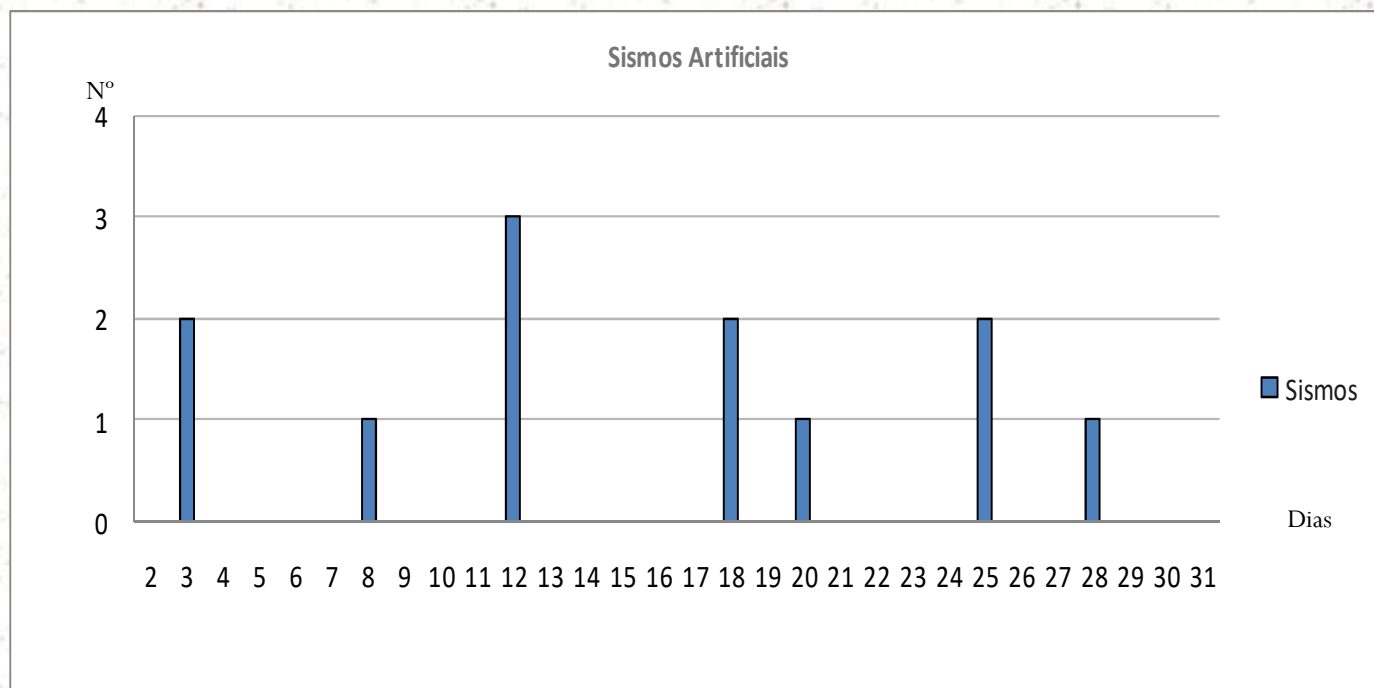

Quadro 2 : Sismos artificiais (detonações em pedreiras) em Montes Claros no Mês de Janeiro de 2022

SISMOS ARTIFICIAIS (DETONAÇÕES EM PEDREIRAS) EM MONTES CLAROS, JANEIRO 2022

Dia 1 Detonações (0)	Dia 2 Detonações (0)	Dia 3 Detonações (2)	Dia 4 Detonações (0)
Dia 5 Detonações (0)	Dia 6 Detonações (0)	Dia 7 Detonações (0)	Dia 8 Detonações (1)
Dia 9 Detonações (0)	Dia 10 Detonações (0)	Dia 11 Detonações (0)	Dia 12 Detonações (3)
Dia 13 Detonações (0)	Dia 14 Detonações (0)	Dia 15 Detonações (0)	Dia 16 Detonações (0)
Dia 17 Detonações (0)	Dia 18 Detonações (2)	Dia 19 Detonações (0)	Dia 20 Detonações (1)
Dia 21 Detonações (0)	Dia 22 Detonações (0)	Dia 23 Detonações (0)	Dia 24 Detonações (0)
Dia 25 Detonações (2)	Dia 26 Detonações (0)	Dia 27 Detonações (0)	Dia 28 Detonações (1)
Dia 29 Detonações (0)	Dia 30 Detonações (0)	Dia 31 Detonações (0)	

Fonte: (NES - Unimontes)

Gráfico 2: Sismos artificiais (detonações em pedreiras) ocorridos em Montes Claros em Janeiro de 2022