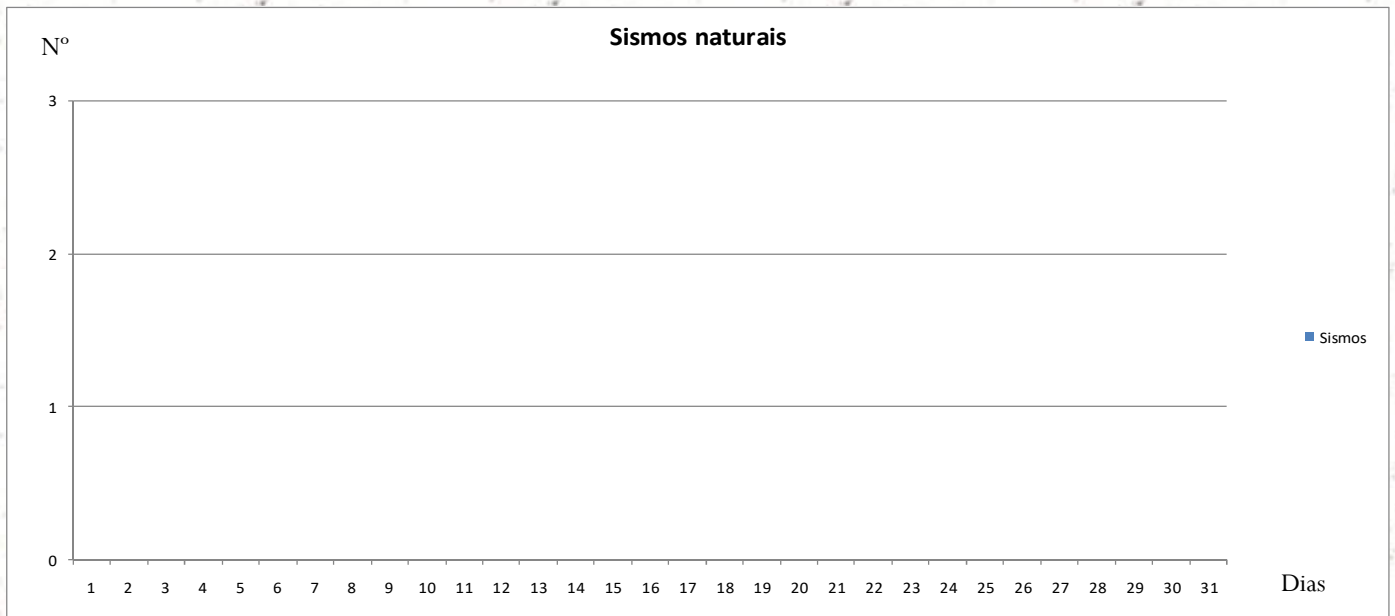

Gráfico 1 : Sismos naturais ocorridos no Norte de Minas Gerais em Janeiro 2022

Org. FERREIRA, M. F. F. 2022