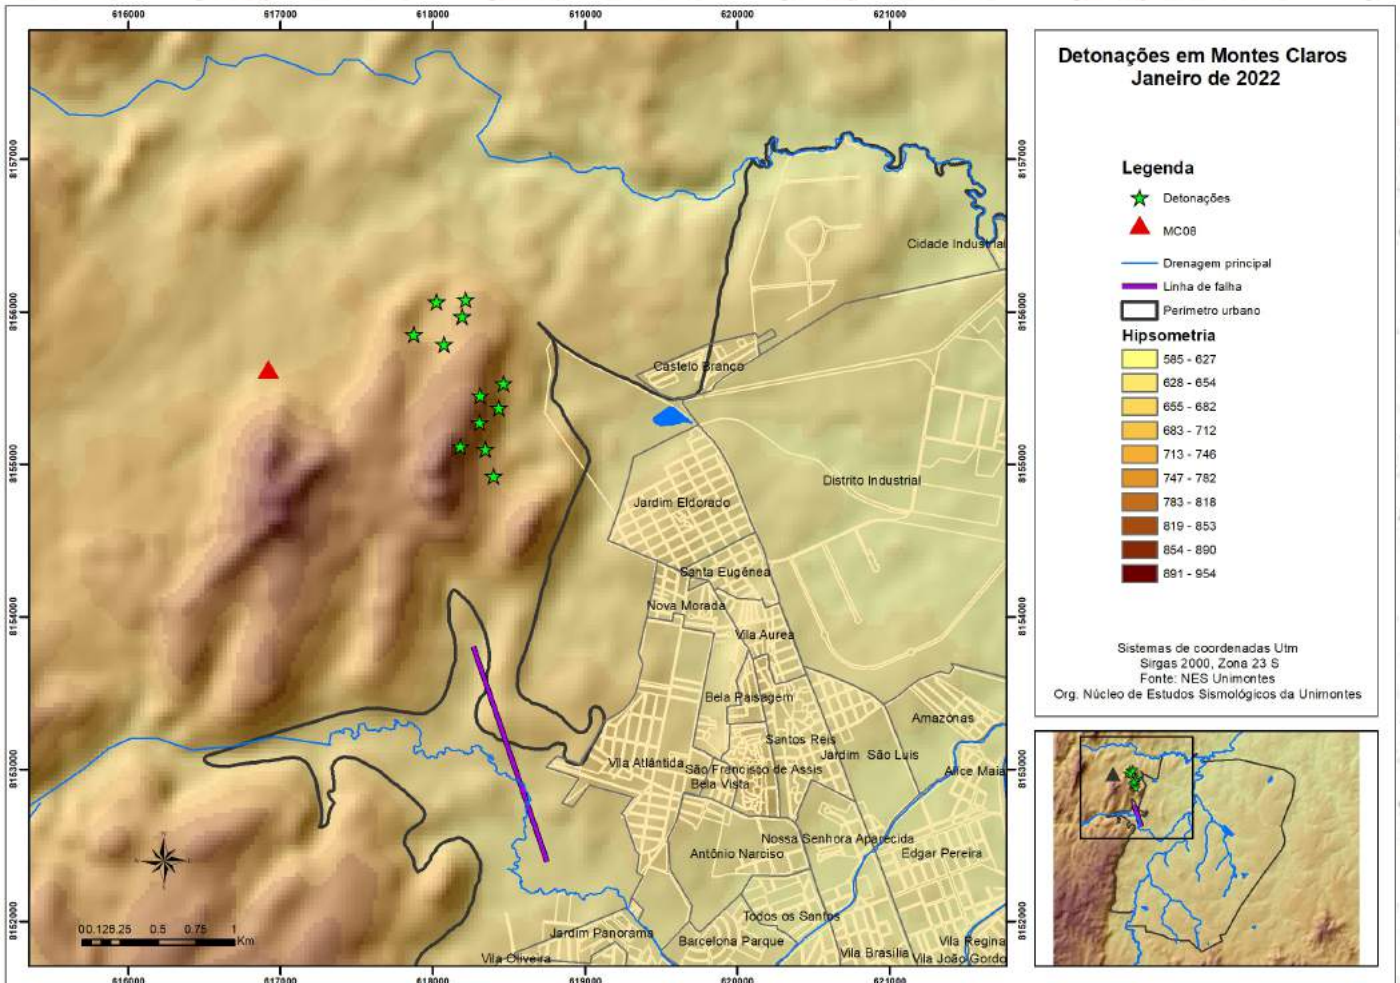

Mapa 02 : Sismos artificiais (detonações em pedreiras) em Montes Claros.

Org. FERREIRA, M. F. F. 2022.

Observações:

A localização epicentral das detonações, calculada através dos dados das estações sismográficas, coincide com a localização das mineradoras.