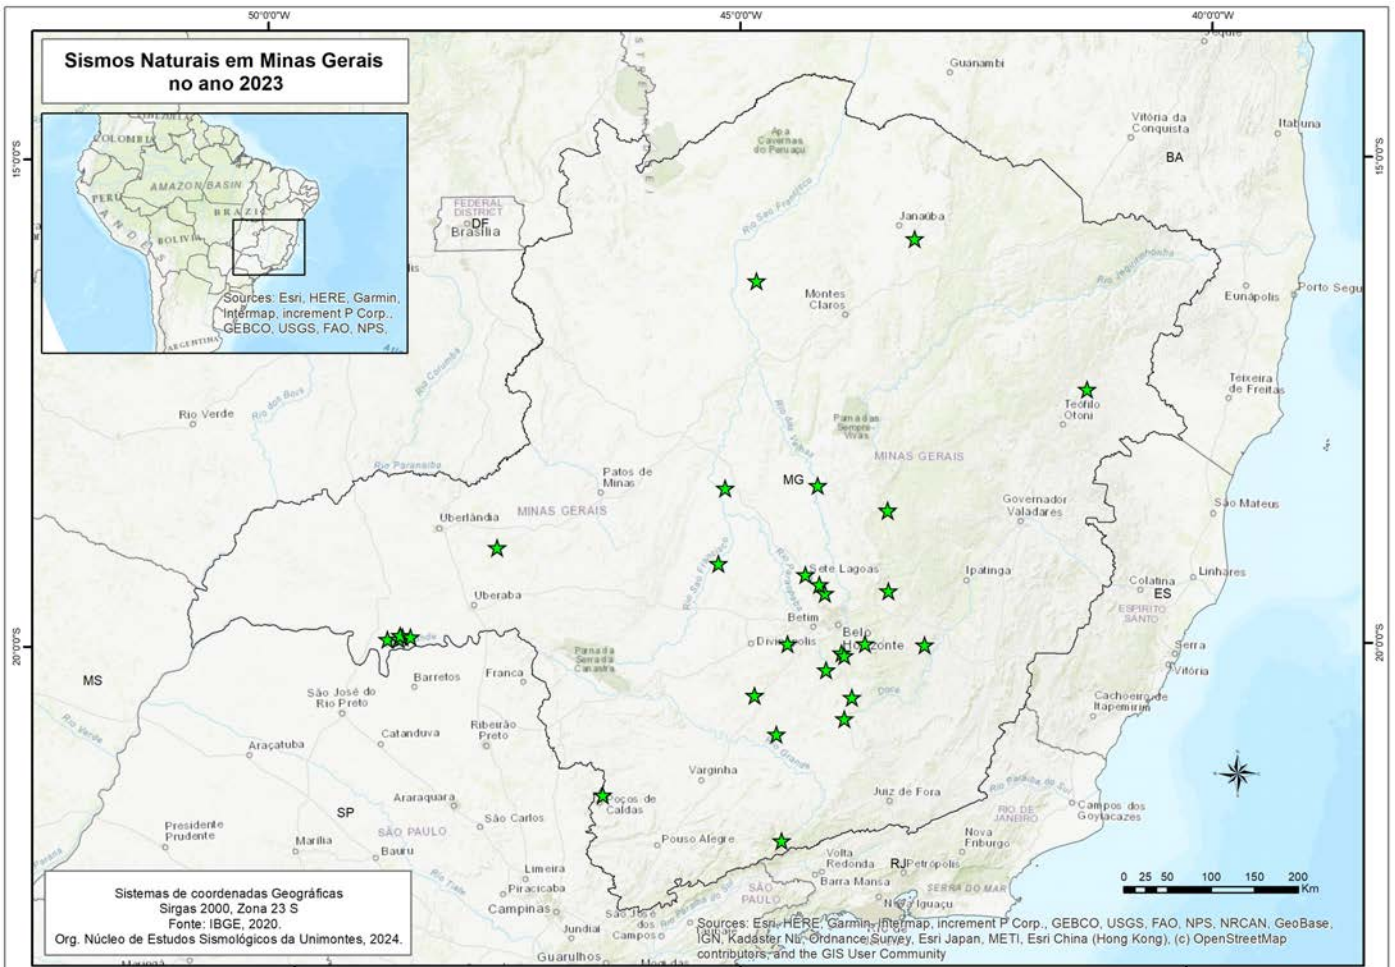

Mapas 1 e 2: Sismos naturais ocorridos em Minas Gerais em 2023