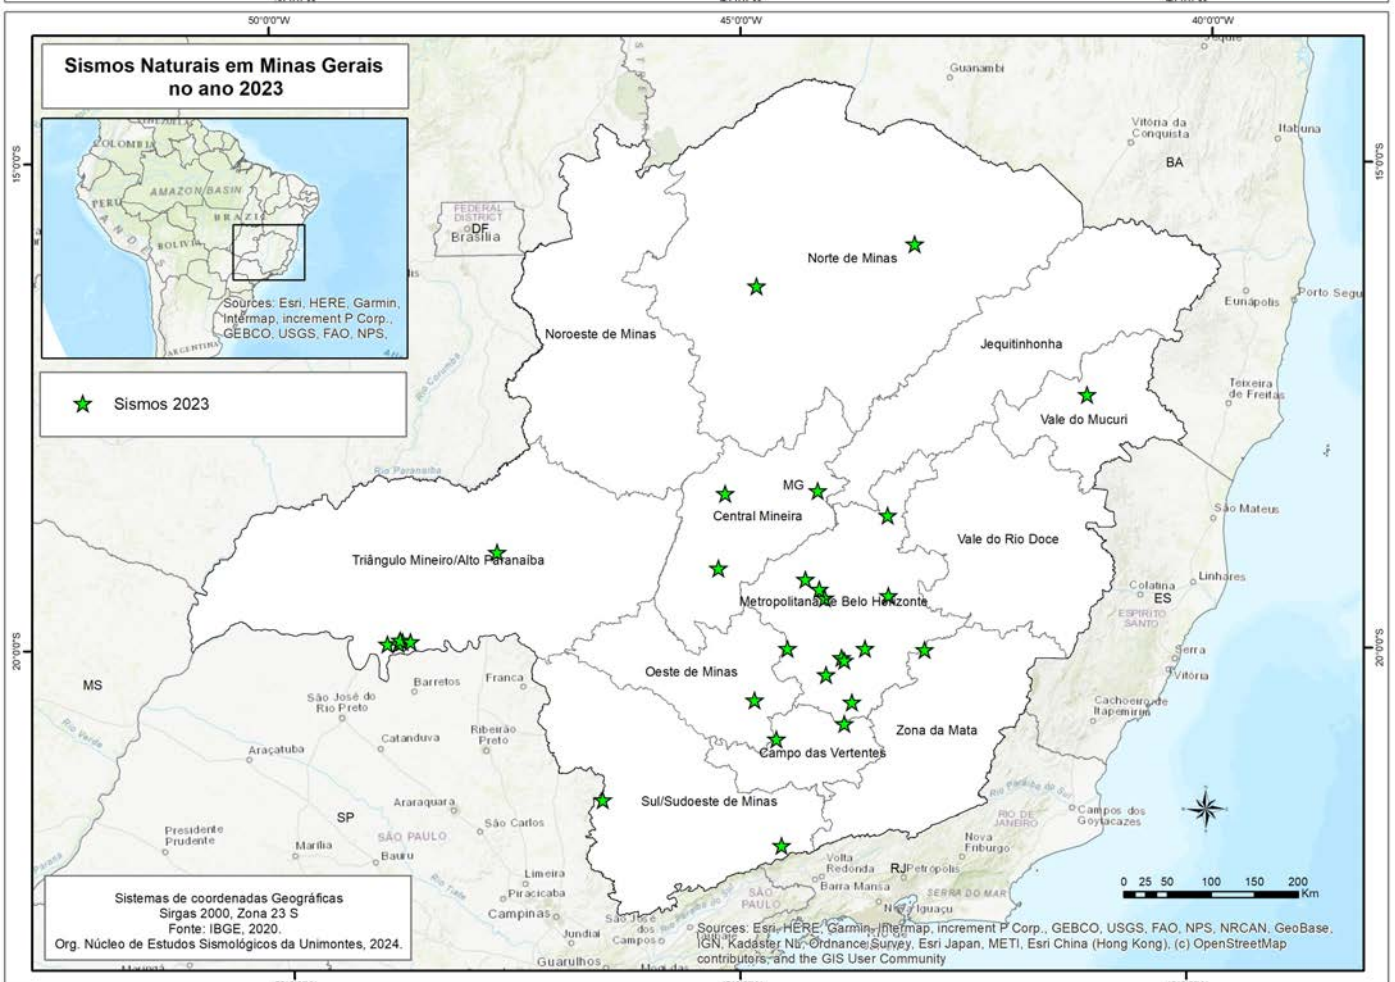

Mapas 1 e 2: Sismos naturais ocorridos em Minas Gerais em 2023