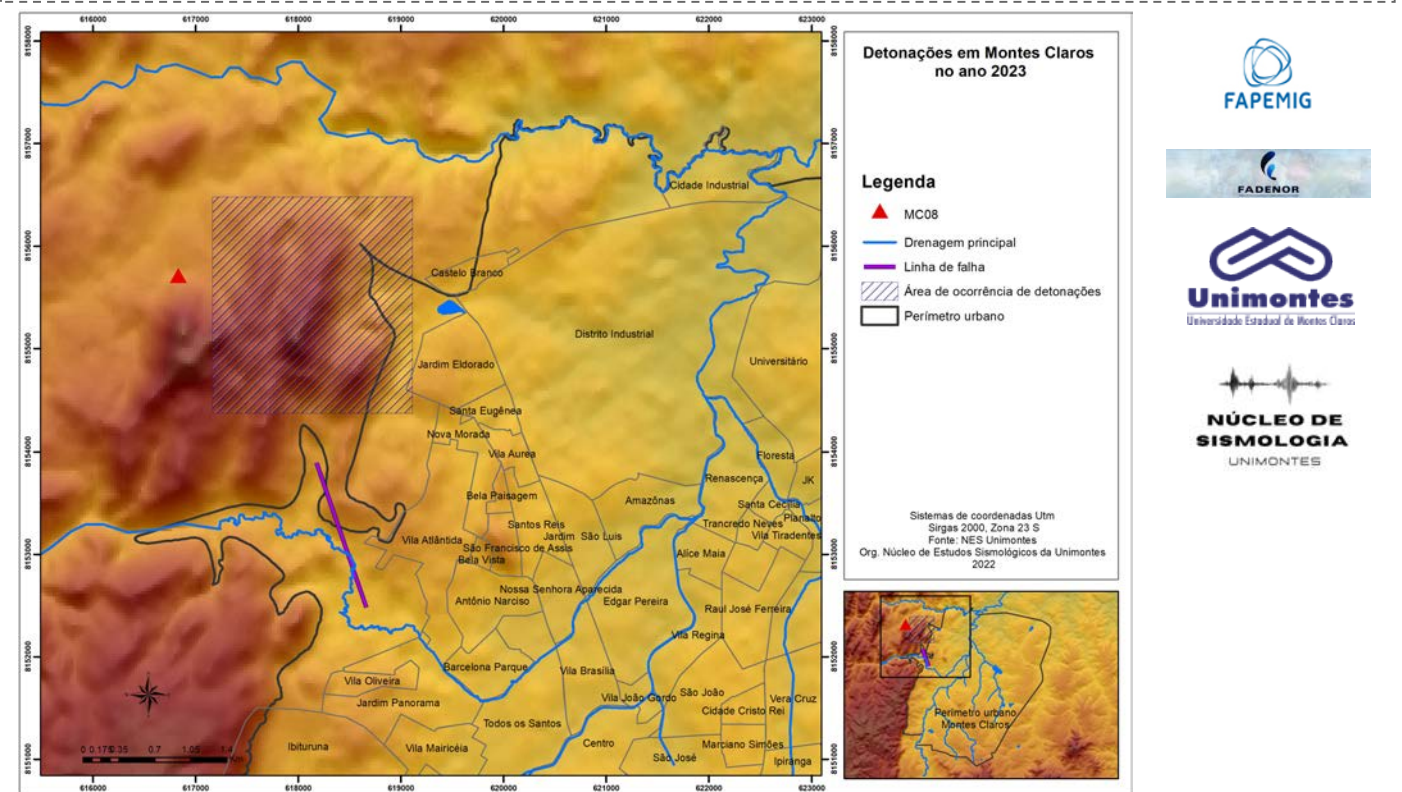

27/10/2023	12:19:20			Montes Claros	1,4
30/10/2023	11:57:43			Montes Claros	1,4
01/11/2023	15:06:31			Montes Claros	1,3
01/11/2023	17:18:45			Montes Claros	1,6
01/11/2023	17:21:40			Montes Claros	1,4
04/11/2023	09:34:50			Montes Claros	1,4
08/11/2023	17:00:31			Montes Claros	1,3
10/11/2023	12:48:22			Montes Claros	1,4
13/11/2023	17:03:57			Montes Claros	1,4
16/11/2023	15:09:50			Montes Claros	1,3
16/11/2023	16:54:42			Montes Claros	1,5
17/11/2023	15:01:46			Montes Claros	1,3
17/11/2023	17:06:56			Montes Claros	1,4
20/11/2023	14:59:43			Montes Claros	1,3
24/11/2023	14:57:27			Montes Claros	1,3
28/11/2023	17:02:18			Montes Claros	1,3
28/11/2023	17:03:14			Montes Claros	1,3
04/12/2023	17:03:22			Montes Claros	1,3
04/12/2023	17:04:32			Montes Claros	1,4
06/12/2023	16:18:34			Montes Claros	1,3
08/12/2023	11:57:06			Montes Claros	1,4
08/12/2023	12:06:15			Montes Claros	1,4
13/12/2023	17:02:51			Montes Claros	1,4
13/12/2023	17:21:53			Montes Claros	1,3
18/12/2023	17:04:13			Montes Claros	1,7
20/12/2023	17:12:16			Montes Claros	1,6
22/12/2023	13:08:01			Montes Claros	2
27/12/2023	12:03:07			Montes Claros	1,7

Org. FERREIRA, M. F.. 2024

Mapa 02 : Sismos artificiais (detonações em pedreiras) em Montes Claros no ano 2023

Org. FERREIRA, M. F. F. 2024