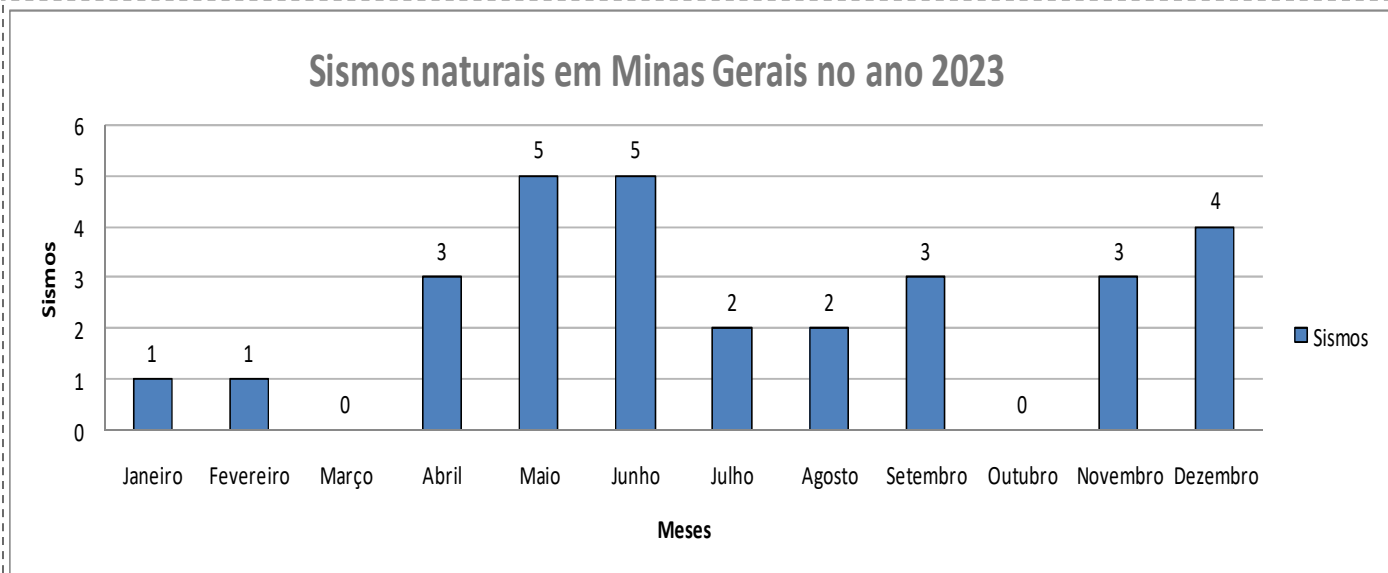

Quadro 1 : Sismos naturais ocorridos em Minas Gerais no ano 2023

Ano 2023

A Unimontes disponibiliza a edição especial do Boletim Sísmico de Minas Gerais do ano 2023. É uma produção do Núcleo de Estudos Sismológicos da Unimontes e tem como proposta disponibilizar informações sobre as ocorrências de eventos sísmicos em Minas Gerais, bem como os sismos artificiais (detonações em mineradoras) em Montes Claros, Norte de Minas.

No ano 2023, foram registrados vinte e nove eventos sísmicos naturais em Minas Gerais. Quanto aos sismos artificiais, foram registrados 150 (cento e cinquenta) eventos em Montes Claros, provenientes de detonações em pedreiras.

Este boletim pode ser acessado pelo site da Universidade Estadual de Montes Claros – Unimontes pelo endereço eletrônico <https://unimontes.br/projetos-e-servicos/nucleo-de-estudos-sismologicos-nes/>.

Coordenador: Prof. Manoel Reinaldo Leite
Analista de Sismograma: Prof. Maykon Fredson Freitas Ferreira

Contato: Tel. (38) 3229-8130
Email: sismologiaunimontes@gmail.com
maykon.ferreira@unimontes.br

SISMOS NATURAIS OCORRIDOS EM MINAS GERAIS NO ANO 2023

Janeiro Sismos: (1)	Fevereiro Sismos: (1)	Março Sismos: (0)	Abril Sismos: (3)
Maio Sismos: (5)	Junho Sismos: (5)	Julho Sismos: (2)	Agosto Sismos: (2)
Setembro Sismos: (3)	Outubro Sismos: (0)	Novembro Sismos: (3)	Dezembro Sismos: (4)

Fonte: (OBSIS - UnB), (IAG - USP), (NES - Unimontes).

Gráfico 1 : Sismos naturais ocorridos em Minas Gerais no ano 2022