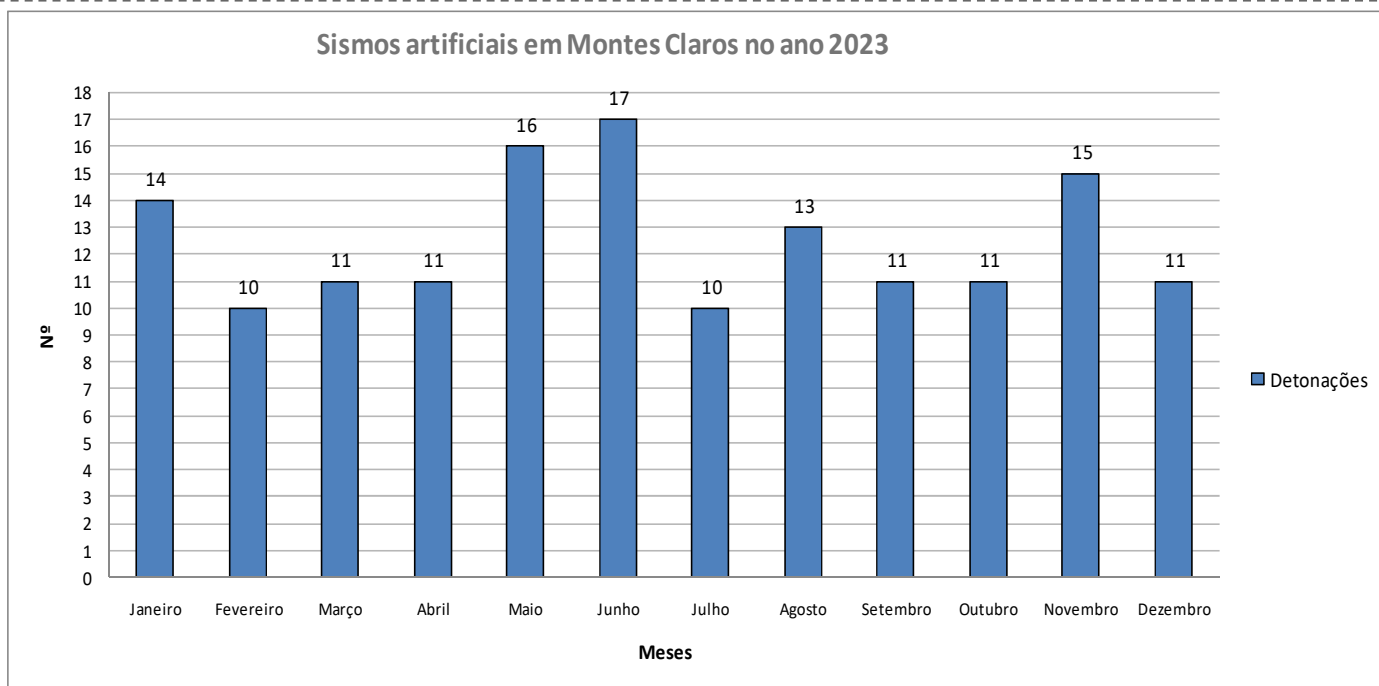

SISMOS ARTIFICIAIS (DETONAÇÕES EM PEDREIRAS) EM MONTES CLAROS NO ANO 2023

Janeiro Sismos: (14)	Fevereiro Sismos: (10)	Março Sismos: (11)	Abril Sismos: (11)
Maio Sismos: (16)	Junho Sismos: (17)	Julho Sismos: (10)	Agosto Sismos: (13)
Setembro Sismos: (11)	Outubro Sismos: (11)	Novembro Sismos: (15)	Dezembro Sismos: (11)

Fonte: (OBSIS - UnB), (IAG - USP), (NES - Unimontes).

Gráfico 2: Sismos artificiais (detonações em pedreiras) ocorridos em Montes Claros no ano 2024

Org. FERREIRA, M. F., 2024

Quadro 2 : Sismos artificiais (detonações em pedreiras) em Montes Claros no ano 2023

Sismos artificiais - ano 2023					
Data:	Hora Local	Localização epicentral		Município	Magnitude
		Latitude	Longitude		
02/01/2023	11:26:27			Montes Claros	0,6
03/01/2023	11:32:20			Montes Claros	0,4
05/01/2023	11:27:27			Montes Claros	1,3
10/01/2023	13:02:22			Montes Claros	1,4
10/01/2023	17:33:46			Montes Claros	2
13/01/2023	15:55:37			Montes Claros	1,4
18/01/2023	11:58:50			Montes Claros	1,4
19/01/2023	17:10:43			Montes Claros	1,3
19/01/2023	17:10:47			Montes Claros	1,3
20/01/2023	11:54:14			Montes Claros	1,4
20/01/2023	14:14:38			Montes Claros	1,3
20/01/2023	15:15:39			Montes Claros	0,7
27/01/2023	11:56:45			Montes Claros	1,6
31/01/2023	16:59:15			Montes Claros	1,6