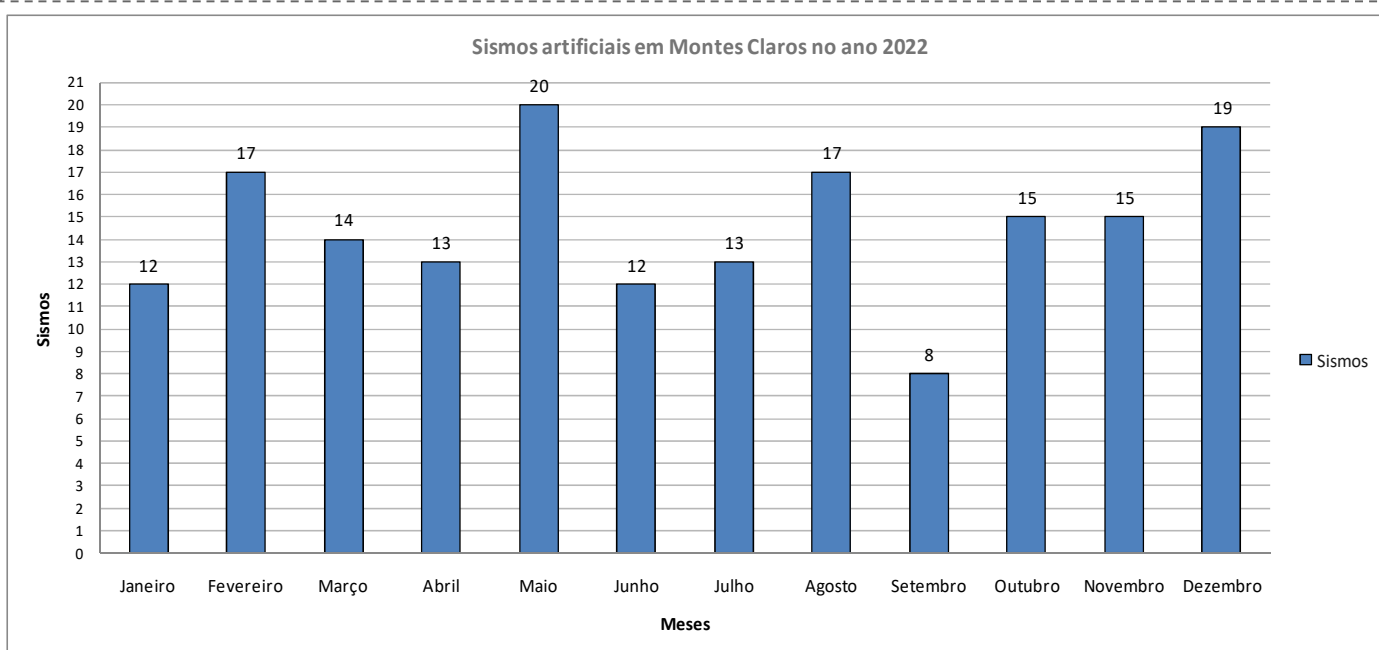

Sismos: (12)

Fevereiro

Sismos: (17)

Março

Sismos: (14)

Abril

Sismos: (13)

Maio

Sismos: (20)

Junho

Sismos: (12)

Julho

Sismos: (13)

Agosto

Sismos: (17)

Setembro

Sismos: (8)

Outubro

Sismos: (15)

Novembro

Sismos: (15)

Dezembro

Sismos: (19)

Fonte: (OBSIS - UnB), (IAG - USP), (NES - Unimontes).

Observações:

Gráfico 2: Sismos artificiais (detonações em pedreiras) ocorridos em Montes Claros no ano 2022

Org. FERREIRA, M. F.. 2023

Observações:

Quadro 2 : Sismos artificiais (detonações em pedreiras) em Montes Claros no ano 2022