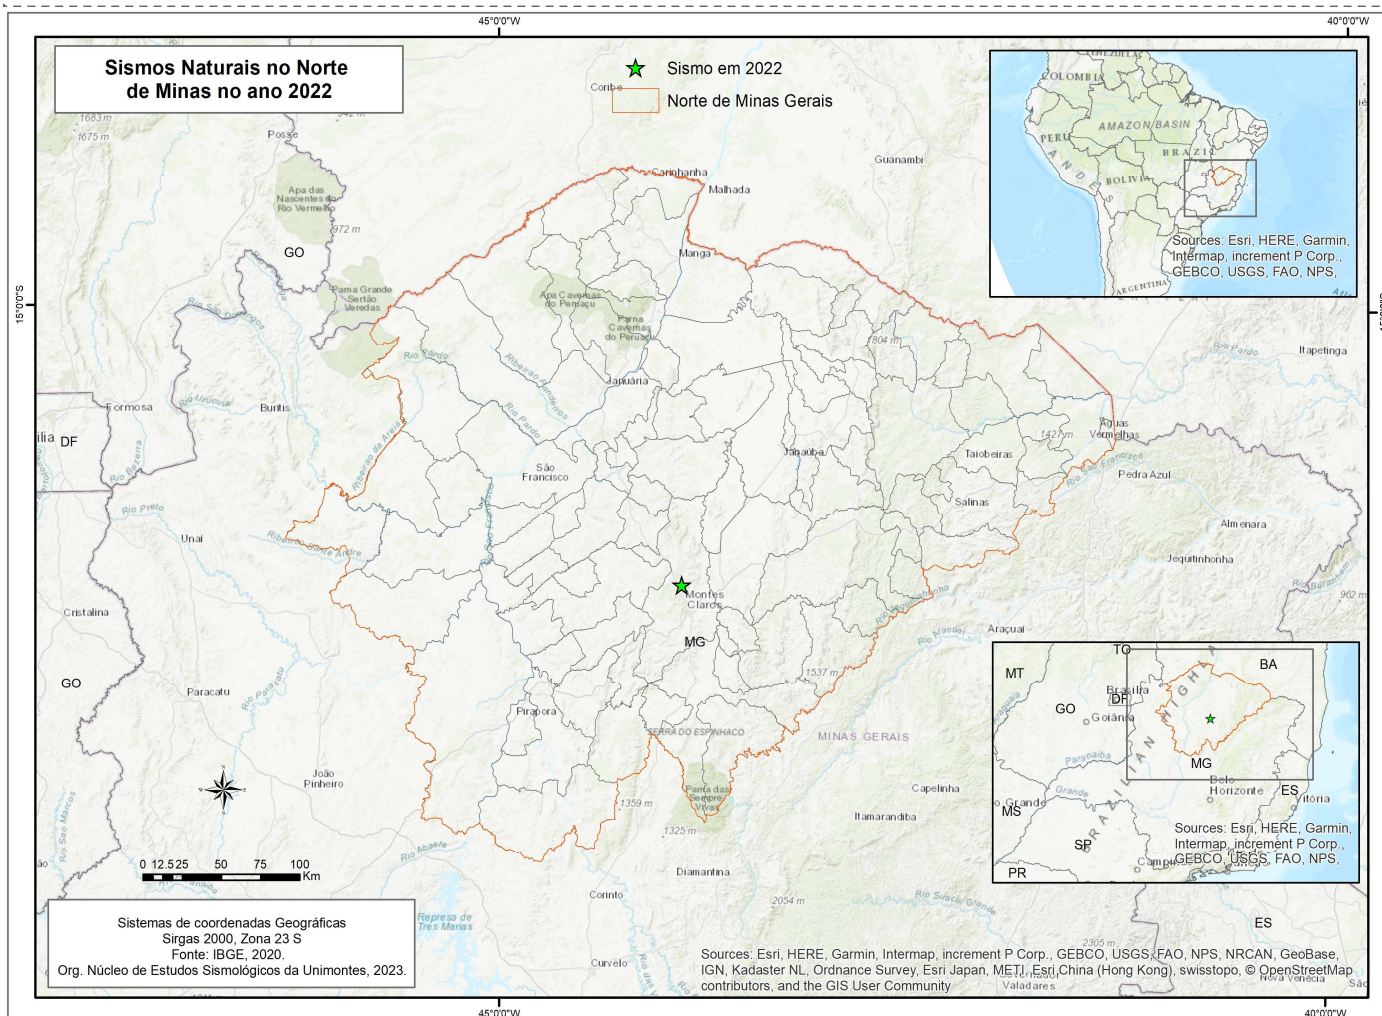

No ano 2022, foi registrado um evento sísmico natural no Norte de Minas Gerais na cidade de Montes Claros. Quanto aos sismos artificiais, foram registrados 175 (cento e setenta e cinco) eventos em Montes Claros, provenientes de detonações em pedreiras.

Fonte: (OBSIS - UnB), (IAG - USP), (NES - Unimontes).

Gráfico 1 : Sismos naturais ocorridos no Norte de Minas Gerais no ano 2022

Quadro 1 : Sismos naturais ocorridos no Norte de Minas Gerais no ano 2022

Sismos naturais - ano 2022					
Data:	Hora Local	Localização epicentral		Município	Magnitude
		Latitude	Longitude		
05/03/2022	02:22:23	-16,59347916	-43,9060173	Montes Claros	2,3

Org. FERREIRA, M. F. F. 2022

Observações:

Mapa 1: Sismos naturais ocorridos no Norte de Minas Gerais no ano 2022

Org. FERREIRA, M. F. F. 2023

Observações:

SISMOS ARTIFICIAIS (DETONAÇÕES EM PEDREIRAS) EM MONTES CLAROS NO ANO 2022

Janeiro