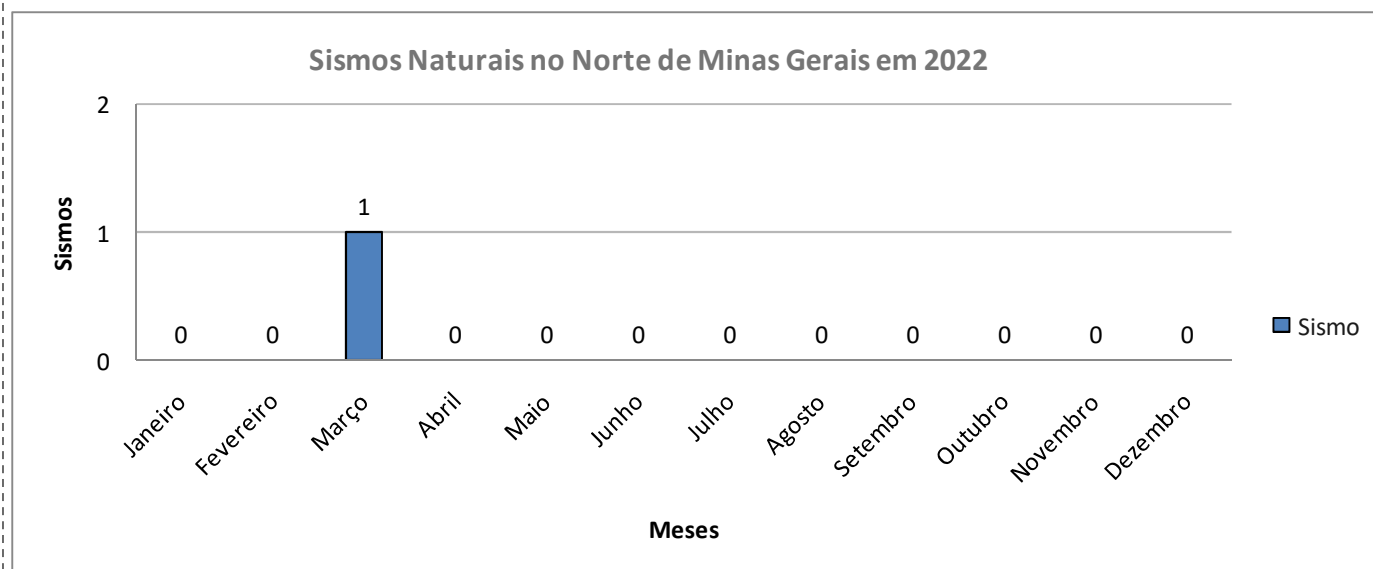

Quadro 1 : Sismos naturais ocorridos no Norte de Minas Gerais no ano 2022

Boletim Eletrônico - Edição especial

Ano 2022

A Unimontes disponibiliza a edição especial do Boletim Sísmico do Norte de Minas do ano 2022. É uma produção do Núcleo de Estudos Sismológicos da Unimontes e tem como proposta disponibilizar informações sobre as ocorrências de eventos sísmicos na cidade de Montes Claros - MG e em toda região Norte de Minas Gerais.

No ano 2022, foi registrado um evento sísmico natural no Norte de Minas Gerais na cidade de Montes Claros. Quanto aos sismos artificiais, foram registrados 175 (cento e setenta e cinco) eventos em Montes Claros, provenientes de detonações em pedreiras.

Este boletim pode ser acessado pelo site da Universidade Estadual de Montes Claros – Unimontes pelo endereço eletrônico <https://unimontes.br/projetos-e-servicos/nucleo-de-estudos-sismologicos-nes/>.

Coordenador: Prof. Manoel Reinaldo Leite
Analista de Sismograma: Prof. Maykon Fredson Freitas Ferreira

Contato: Tel. (38) 3229-8130
Email: sismologiaunimontes@gmail.com

SISMOS NATURAIS OCORRIDOS NO NORTE DE MINAS GERAIS NO ANO 2022

Janeiro Sismos: (0)	Fevereiro Sismos: (0)	Março Sismos: (1)	Abril Sismos: (0)
Maió Sismos: (0)	Junho Sismos: (0)	Julho Sismos: (0)	Agosto Sismos: (0)
Setembro Sismos: (0)	Outubro Sismos: (0)	Novembro Sismos: (0)	Dezembro Sismos: (0)

Fonte: (OBSIS - UnB), (IAG - USP), (NES - Unimontes).

Gráfico 1 : Sismos naturais ocorridos no Norte de Minas Gerais no ano 2022