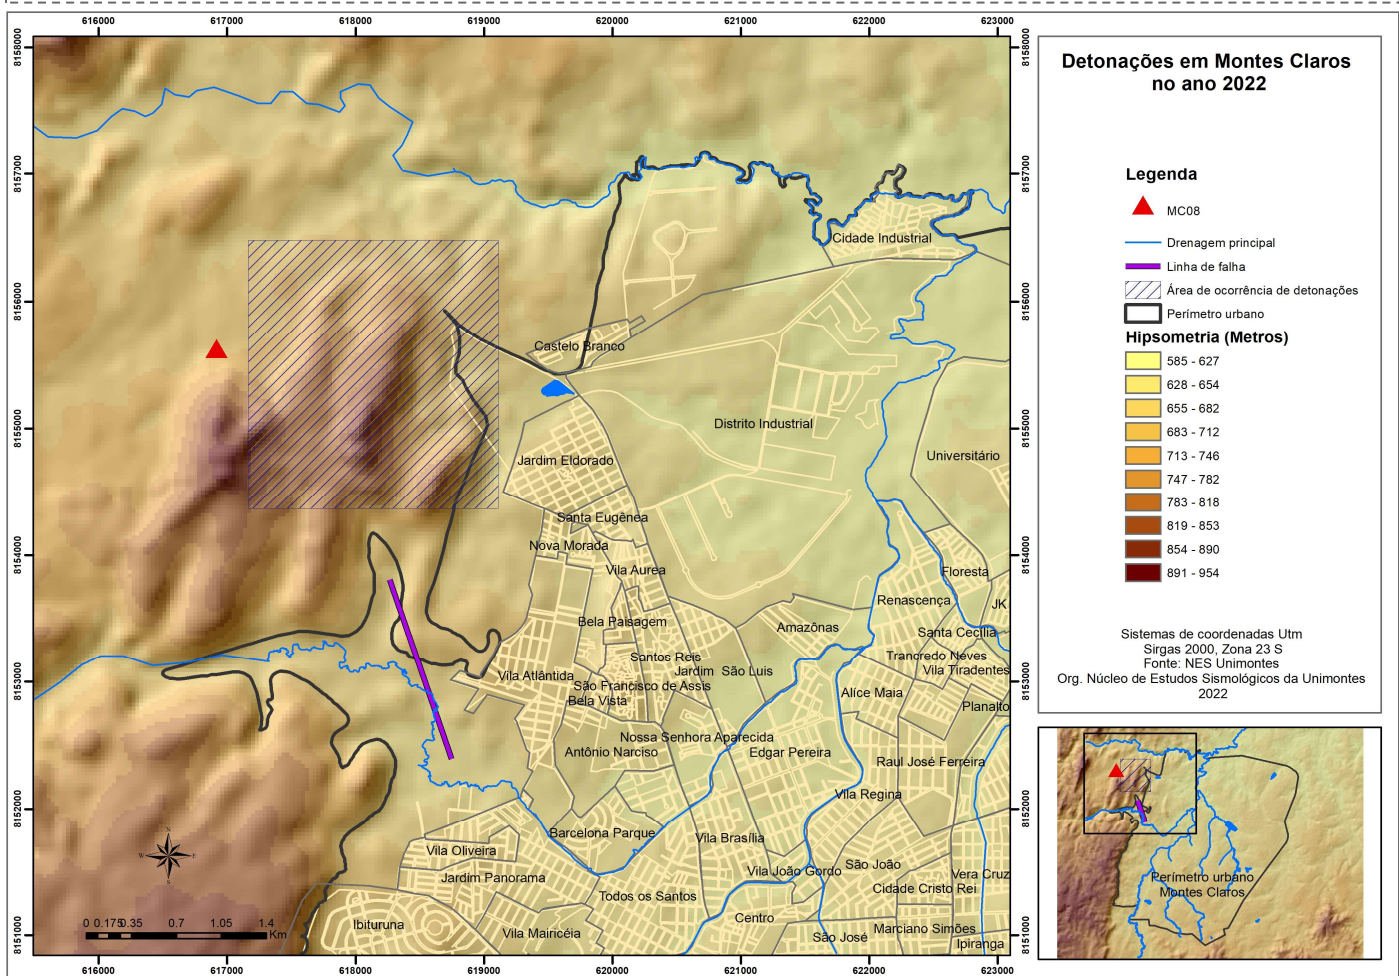

Sismos artificiais - ano 2022

Data:	Hora Local	Localização epicentral		Município	Magnitude
		Latitude	Longitude		
17/12/2022	12:18:13	//////	//////	Montes Claros	1,3
20/12/2022	09:41:37	//////	//////	Montes Claros	1,2
21/12/2022	17:00:43	//////	//////	Montes Claros	1,4
22/12/2022	12:01:15	//////	//////	Montes Claros	1,1
22/12/2022	17:29:43	//////	//////	Montes Claros	1,8
26/12/2022	12:02:52	//////	//////	Montes Claros	1,3
26/12/2022	12:12:49	//////	//////	Montes Claros	1,2
27/12/2022	17:02:12	//////	//////	Montes Claros	1,8
28/12/2022	12:00:53	//////	//////	Montes Claros	1,3
29/12/2022	11:59:22	//////	//////	Montes Claros	0,9

Org. FERREIRA, M. F.. 2023

Mapa 02 : Sismos artificiais (detonações em pedreiras) em Montes Claros no ano 2022

Org. FERREIRA, M. F. F. 2023.

Observações: